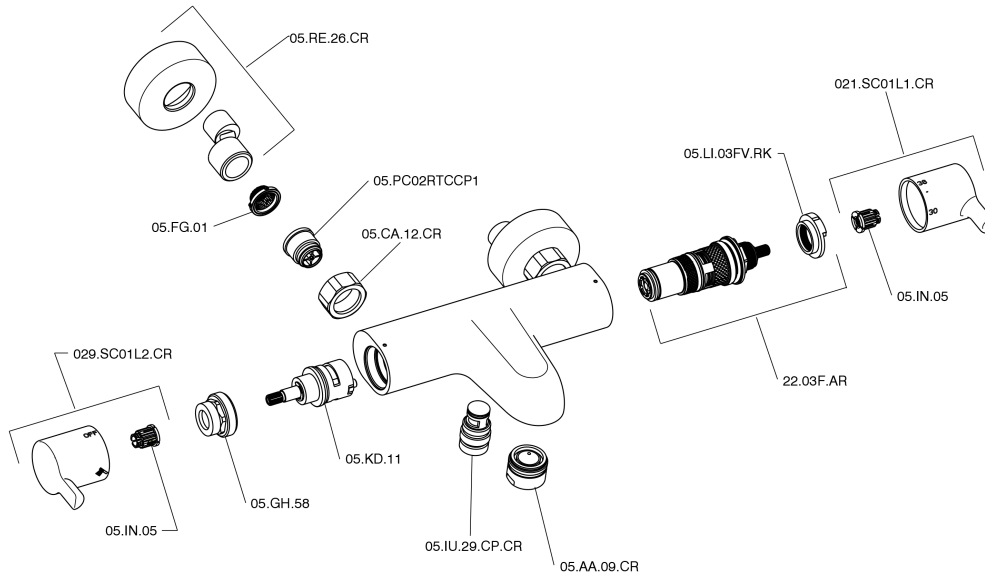

Bañera termostática TENDER_C2T21010

C2T21010

<https://es.cisal.it/banera-termostatica-tender-c2t21010>

2024-12-22