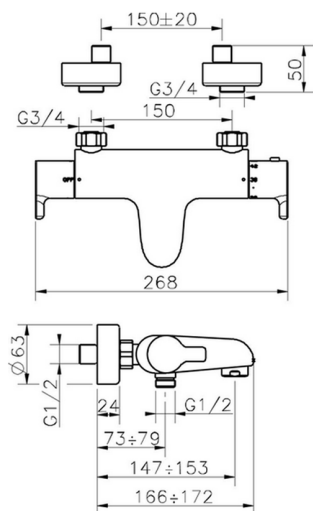

## Bañera termostática TENDER\_C2T21010

MODELO **C2T21010**

Bañera termostática, sin conjunto ducha, conexión para flexible 1/2" M

ACABADOS DISPONIBLES

CARACTERÍSTICAS

Recambio Cartucho **22.03A.AR - ZZ97080004**

**Cartucho Termostático Argo 1 (filtro corto)**