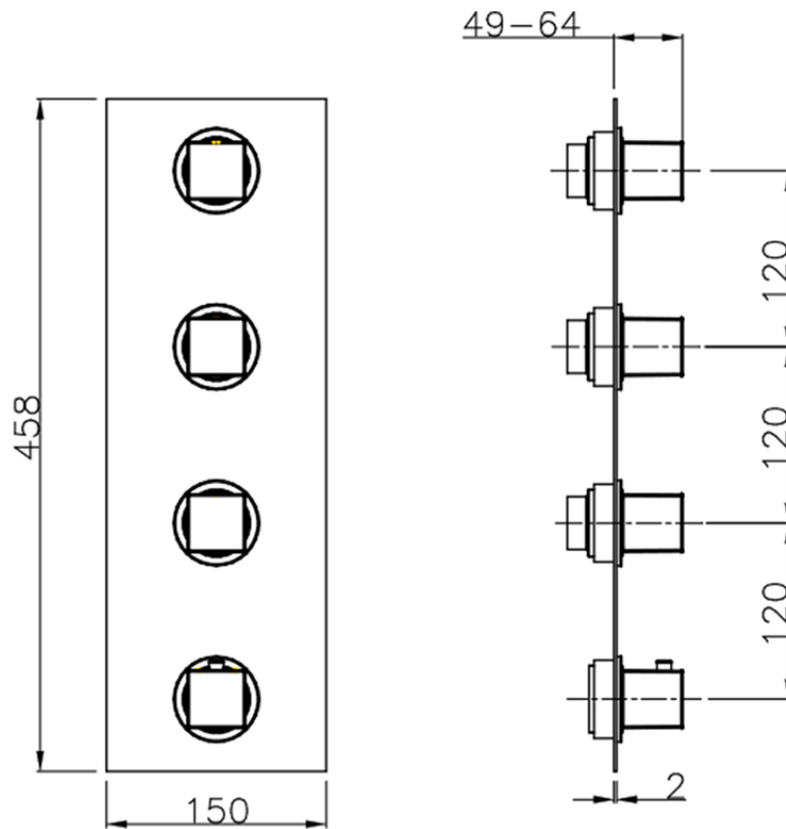

Parte externa termostático ducha 3 funciones ROADSTER ACCENT_RA01V300

RA01V300

<https://es.cisal.it/parte-externa-termostatico-ducha-3-funciones-roadster-accent-ra01v300>