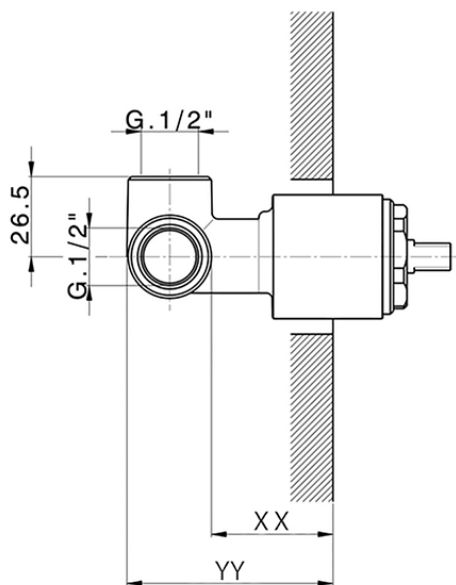

Parte externa monomando ducha empotrada ALMA_A3003000

A3003000

<https://es.cisal.it/parte-externa-monomando-ducha-empotrada-alma-a3003000>

Piastra/Plate/Plaque/Platte/Placa

2-3mm: XX 27-47 YY 54-74

10mm: XX 16-40 YY 43-68

ZA005300

<https://es.cisal.it/parte-empotrada-monomando-ducha-empotrado-za005300>

2025-01-05