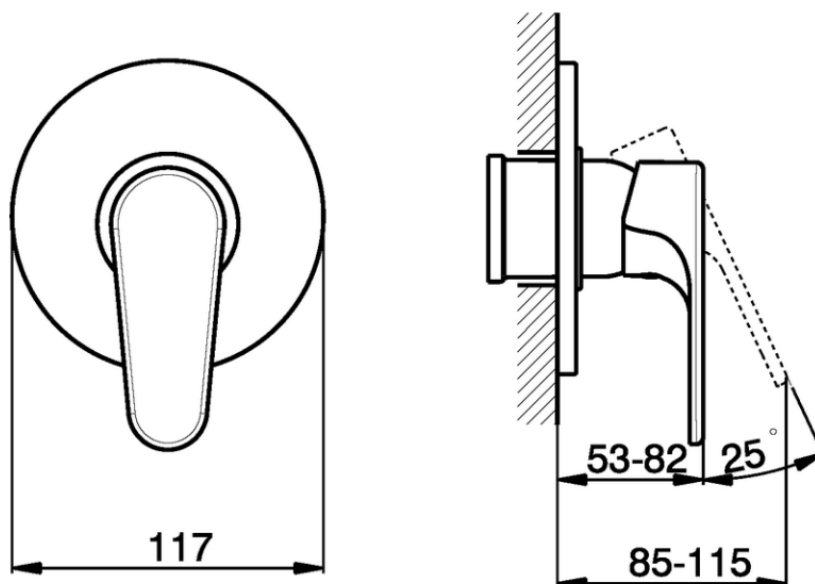

Parte externa monomando ducha empotrada ALMA_A3003000

A3003000

<https://es.cisal.it/parte-externa-monomando-ducha-empotrada-alma-a3003000>

Piastra/Plate/Plaque/Platte/Placa

2-3mm: XX 27-47 YY 54-74

10mm: XX 16-40 YY 43-68

ZA005300

<https://es.cisal.it/parte-empotrada-monomando-ducha-empotrado-za005300>

2025-01-05