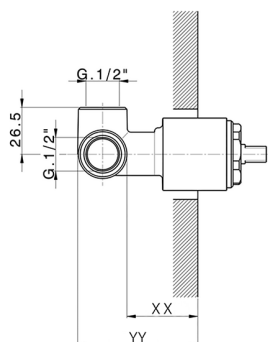

Parte externa monomando ducha empotrada ALMA_A3003000

MODELO **A3003000**

Parte externa monomando ducha empotrada, sin parte empotrada, para art. ZA005300

ACABADOS DISPONIBLES

-  **21** 21 Cromo
-  **2F** 2F Niquel Cepillado
-  **40** 40 Negro Mate

CARACTERÍSTICAS

Instalación	Empotrado
Empotrado 1	ZA005300

Parte externa monomando ducha empotrada ALMA_A3003000

A3003000

<https://es.cisal.it/parte-externa-monomando-ducha-empotrada-alma-a3003000>

Parte empotrada monomando ducha EMPOTRADO_ZA005300

MODELO **ZA005300**

Parte empotrada monomando ducha, ducha empotrada 1/2", sin parte externa

ACABADOS DISPONIBLES

04 04 Sin acabado

CARACTERÍSTICAS

Recambio Cartucho **ZZ94035000**

Empotrado **1**

Cartucho Monomando 35 mm

Piastra/Plate/Plaque/Platte/Placa
 2-3mm: XX 27-47 YY 54-74
 10mm: XX 16-40 YY 43-68

2025-01-05