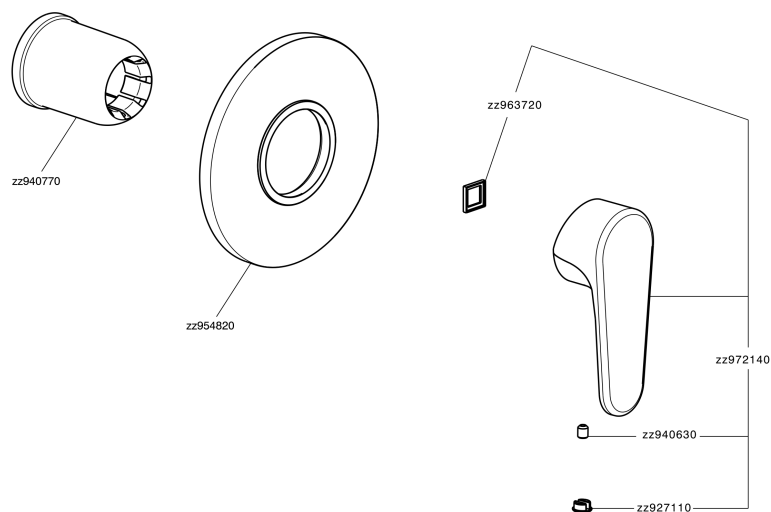

Parte externa monomando ducha empotrada ALMA_A3003000

MODELO **A3003000**

Parte externa monomando ducha empotrada, sin parte empotrada, para art. ZA005300

ACABADOS DISPONIBLES

-  **21** 21 Cromo
-  **2F** 2F Niquel Cepillado
-  **40** 40 Negro Mate

CARACTERÍSTICAS

Instalación	Empotrado
Empotrado 1	ZA005300

Parte externa monomando ducha empotrada ALMA_A3003000

A3003000

<https://es.cisal.it/parte-externa-monomando-ducha-empotrada-alma-a3003000>

Parte empotrada monomando ducha EMPOTRADO_ZA005300

MODELO **ZA005300**

Parte empotrada monomando ducha, ducha empotrada 1/2", sin parte externa

ACABADOS DISPONIBLES

04 04 Sin acabado

CARACTERÍSTICAS

Recambio Cartucho **ZZ94035000**

Empotrado **1**

Cartucho Monomando 35 mm

Piastra/Plate/Plaque/Platte/Placa
 2-3mm: XX 27-47 YY 54-74
 10mm: XX 16-40 YY 43-68

2025-01-05