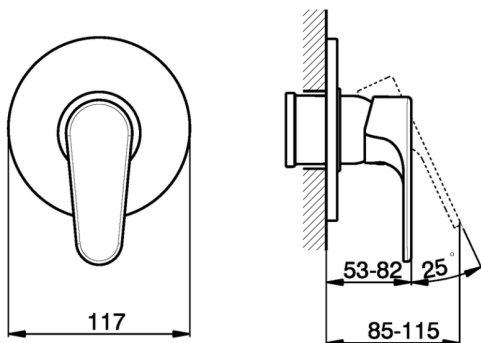

Parte externa monomando ducha empotrada ALMA_A3003000

MODELO **A3003000**

Parte externa monomando ducha empotrada, sin parte empotrada, para art. ZA005300

ACABADOS DISPONIBLES

-  **21** 21 Cromo
-  **2F** 2F Niquel Cepillado
-  **40** 40 Negro Mate

CARACTERÍSTICAS

Instalación	Empotrado
Empotrado 1	ZA005300

Parte externa monomando ducha empotrada ALMA_A3003000

A3003000

<https://es.cisal.it/parte-externa-monomando-ducha-empotrada-alma-a3003000>

Parte empotrada monomando ducha EMPOTRADO_ZA005300

MODELO **ZA005300**

Parte empotrada monomando ducha, ducha empotrada 1/2", sin parte externa

ACABADOS DISPONIBLES

04 04 Sin acabado

CARACTERÍSTICAS

Recambio Cartucho **ZZ94035000**

Empotrado **1**

Cartucho Monomando 35 mm

Piastra/Plate/Plaque/Platte/Placa
 2-3mm: XX 27-47 YY 54-74
 10mm: XX 16-40 YY 43-68

2025-01-05