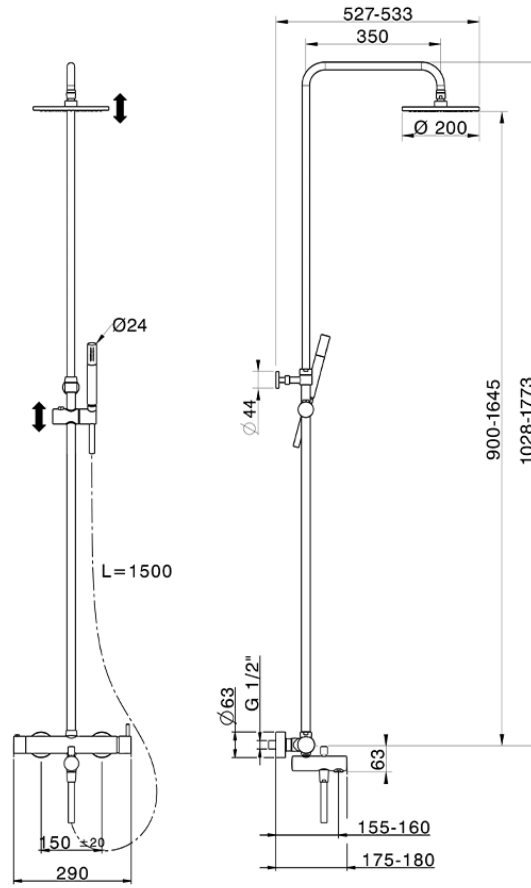

Columna monomando bañera 3 funciones SLIM_SM004120

SM004120

<https://es.cisal.it/columna-monomando-banera-3-funciones-slim-sm004120>

2024-12-21