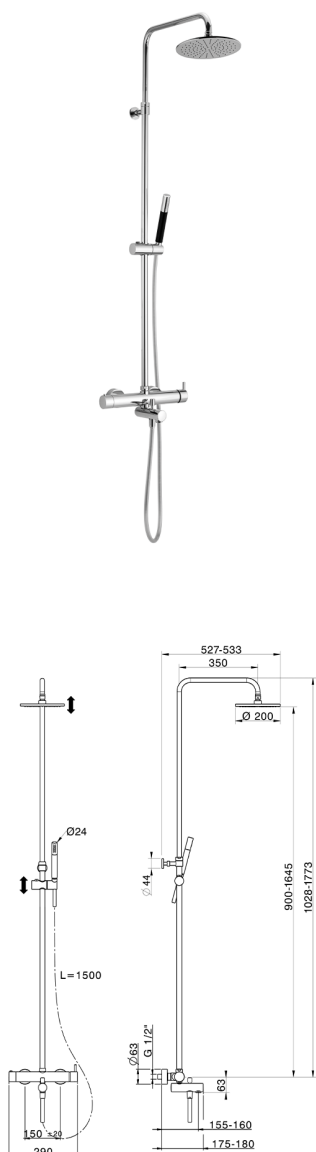

Columna monomando bañera 3 funciones SLIM_SM004120

MODELO **SM004120**

Columna monomando bañera 3 funciones, devia stop 2 salidas, columna telescópica, soporte duchita corredero, duchita una función minimal de Latón, rociador redondo Ø 200 mm es. 8 mm de LATÓN, flexible liso SUPREME 150 cm

ACABADOS DISPONIBLES

CARACTERÍSTICAS

Recambio Cartucho **ZZ95409000**

Cartucho Monomando 35 mm

EcoStop

La función EcoStop limita el caudal del agua aproximadamente el 50% de la salida máxima con una leve resistencia en la maneta. Basta con empujar ligeramente más allá de la mitad del tope sólo cuando se requiera la salida máxima de agua. Esto permitirá ahorrar hasta un 50% de agua.

DeviaStop

La tecnología Cisal DeviaStop le permite ajustar el caudal de agua y dirigirla hacia la salida elegida (rociador superior, ducha de mano, etc.).

2024-12-21