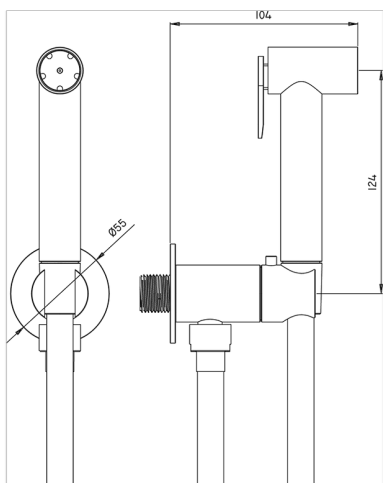

## Kit ducha limpieza WC DUCHAS HIGIÉNICAS\_CY007920

MODELO **CY007920**

Kit ducha limpieza WC, soporte mural redondo, apertura mono agua, Ducha limpieza WC de Latón, flexible PVC 120 cm

ACABADOS DISPONIBLES

**21** 21 Cromo

CARACTERÍSTICAS

**Ducha limpieza WC**