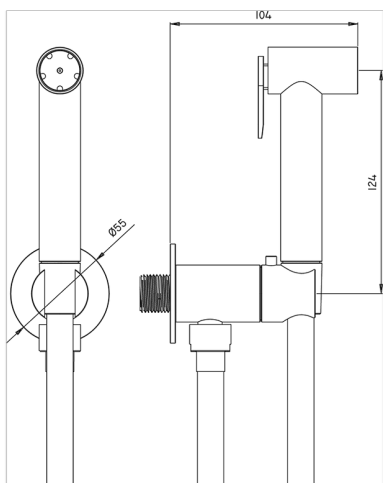

Kit ducha limpieza WC DUCHAS HIGIÉNICAS_CY007920

MODELO **CY007920**

Kit ducha limpieza WC, soporte mural redondo, apertura mono agua, Ducha limpieza WC de Latón, flexible PVC 120 cm

ACABADOS DISPONIBLES

21 21 Cromo

CARACTERÍSTICAS

Ducha limpieza WC

Ducha Limpieza

Ducha hidroescobilla, para la limpieza del inodoro.

2026-06-14