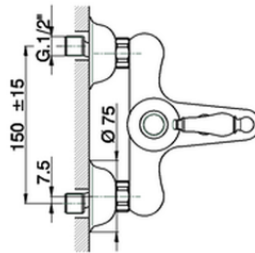

Bañera monomando con duplex ARCANA EMPRESS_EM000120

EM000120

<https://es.cisal.it/banera-monomando-con-duplex-arcana-empress-em000120>

2026-05-02