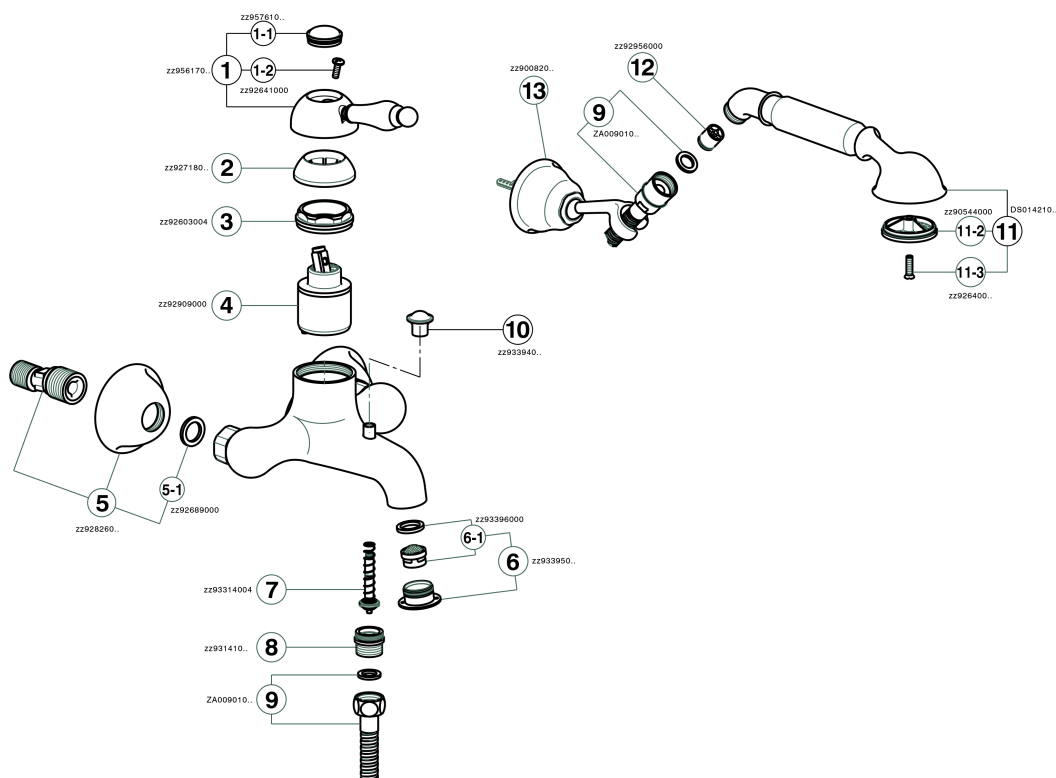

Bañera monomando con duplex ARCANA EMPRESS_EM000120

EM000120

<https://es.cisal.it/banera-monomando-con-duplex-arcana-empress-em000120>

2026-06-16