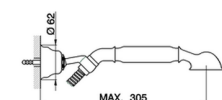

Bañera monomando con duplex ARCANO EMPRESS_EM000120

MODELO **EM000120**

Bañera monomando con duplex, soporte duchita articulado mural, duchita una función, flexible de Latón 150 cm

ACABADOS DISPONIBLES

-  **21** 21 Cromo
-  **24** 24 Oro
-  **26** 26 Cobre Viejo
-  **27** 27 Bronce Viejo
-  **2A** 2A Niquel Satinado Cepillado
-  **74** 74 Cromo/Oro

CARACTERÍSTICAS

Recambio Cartucho **ZZ92909000**

Cartucho Monomando 43 mm

Bañera monomando con duplex ARCANA EMPRESS_EM000120

EM000120

<https://es.cisal.it/banera-monomando-con-duplex-arcana-empress-em000120>