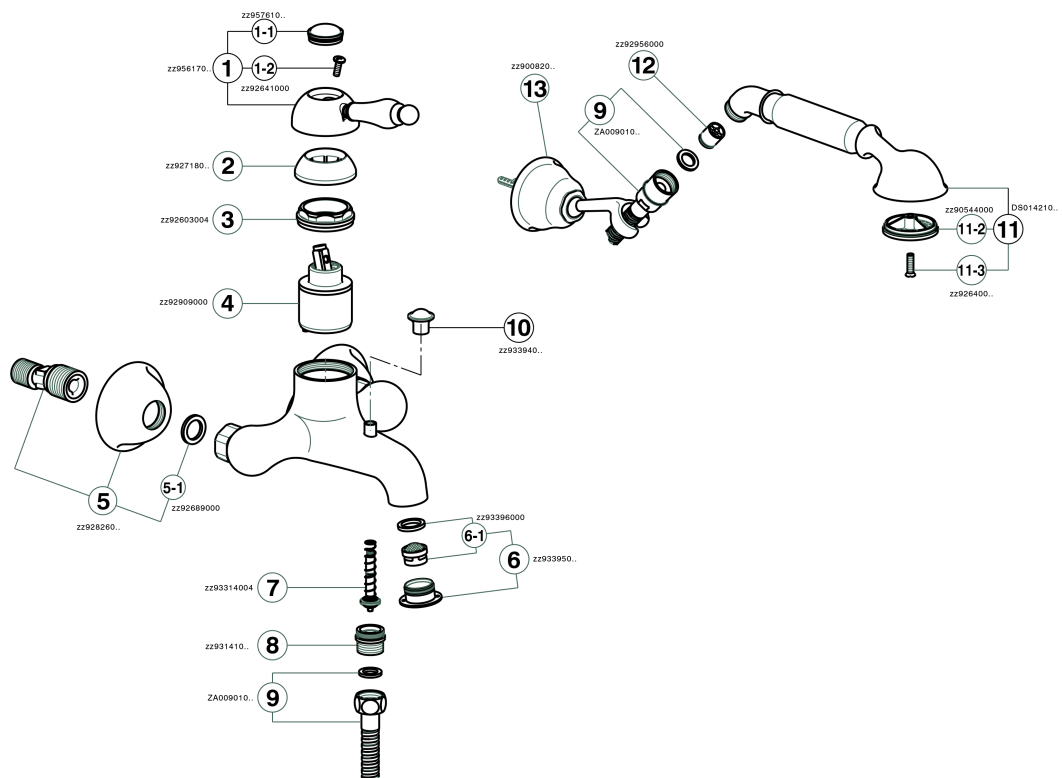

Bañera monomando con duplex ARCANO EMPRESS_EM000120

MODELO **EM000120**

Bañera monomando con duplex, soporte duchita articulado mural, duchita una función, flexible de Latón 150 cm

ACABADOS DISPONIBLES

-  **21** 21 Cromo
-  **24** 24 Oro
-  **26** 26 Cobre Viejo
-  **27** 27 Bronce Viejo
-  **2A** 2A Niquel Satinado Cepillado
-  **74** 74 Cromo/Oro

CARACTERÍSTICAS

Recambio Cartucho **ZZ92909000**

Cartucho Monomando 43 mm

Bañera monomando con duplex ARCANA EMPRESS_EM000120

EM000120

<https://es.cisal.it/banera-monomando-con-duplex-arcana-empress-em000120>