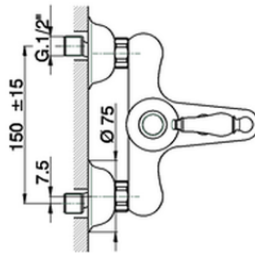

Bañera monomando con duplex ARCANA EMPRESS_EM000120

EM000120

<https://es.cisal.it/banera-monomando-con-duplex-arcana-empress-em000120>

2026-06-16