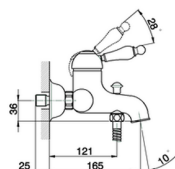

Bañera monomando con duplex ARCANO EMPRESS_EM000120

MODELO **EM000120**

Bañera monomando con duplex, soporte duchita articulado mural, duchita una función, flexible de Latón 150 cm

ACABADOS DISPONIBLES

-  **21** 21 Cromo
-  **24** 24 Oro
-  **26** 26 Cobre Viejo
-  **27** 27 Bronce Viejo
-  **2A** 2A Niquel Satinado Cepillado
-  **74** 74 Cromo/Oro

CARACTERÍSTICAS

Recambio Cartucho **ZZ92909000**

Cartucho Monomando 43 mm

Bañera monomando con duplex ARCANA EMPRESS_EM000120

EM000120

<https://es.cisal.it/banera-monomando-con-duplex-arcana-empress-em000120>