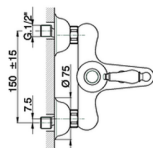

Bañera monomando con duplex ARCANO EMPRESS_EM000120

MODELO **EM000120**

Bañera monomando con duplex, soporte duchita articulado mural, duchita una función, flexible de Latón 150 cm

ACABADOS DISPONIBLES

-  **21** 21 Cromo
-  **24** 24 Oro
-  **26** 26 Cobre Viejo
-  **27** 27 Bronce Viejo
-  **2A** 2A Niquel Satinado Cepillado
-  **74** 74 Cromo/Oro

CARACTERÍSTICAS

Recambio Cartucho **ZZ92909000**

Cartucho Monomando 43 mm

Bañera monomando con duplex ARCANA EMPRESS_EM000120

EM000120

<https://es.cisal.it/banera-monomando-con-duplex-arcana-empress-em000120>