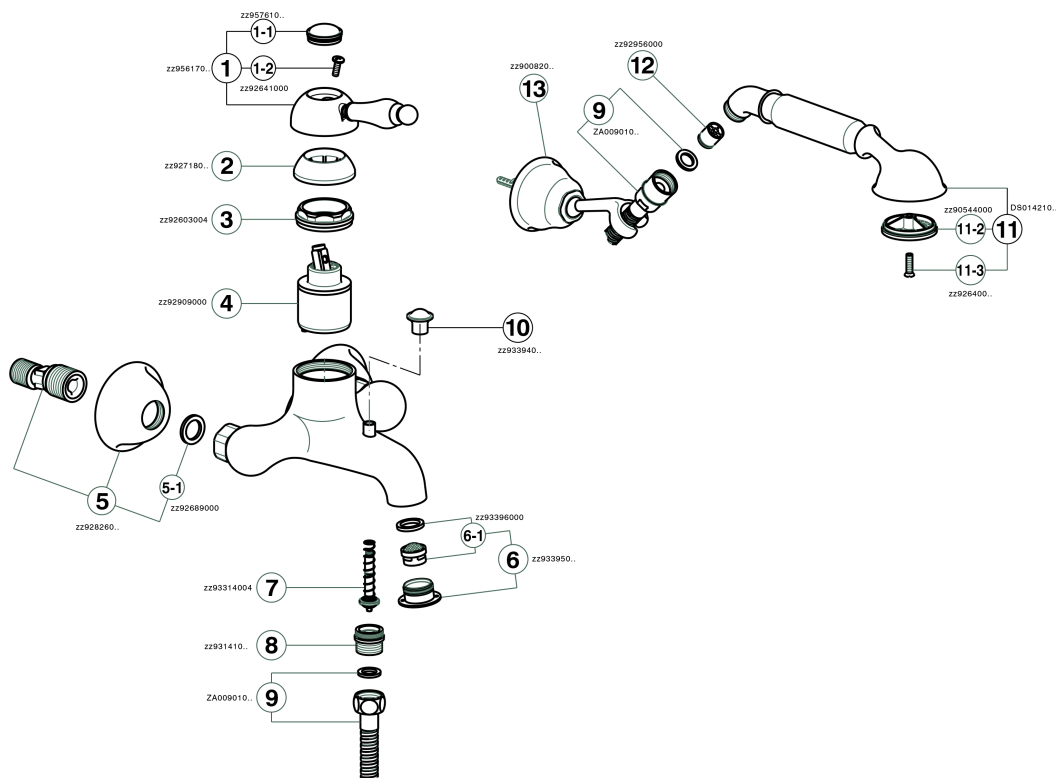

Bañera monomando con duplex ARCANO EMPRESS_EM000120

MODELO **EM000120**

Bañera monomando con duplex, soporte duchita articulado mural, duchita una función, flexible de Latón 150 cm

ACABADOS DISPONIBLES

-  **21** 21 Cromo
-  **24** 24 Oro
-  **26** 26 Cobre Viejo
-  **27** 27 Bronce Viejo
-  **2A** 2A Niquel Satinado Cepillado
-  **74** 74 Cromo/Oro

CARACTERÍSTICAS

Recambio Cartucho **ZZ92909000**

Cartucho Monomando 43 mm

Bañera monomando con duplex ARCANA EMPRESS_EM000120

EM000120

<https://es.cisal.it/banera-monomando-con-duplex-arcana-empress-em000120>