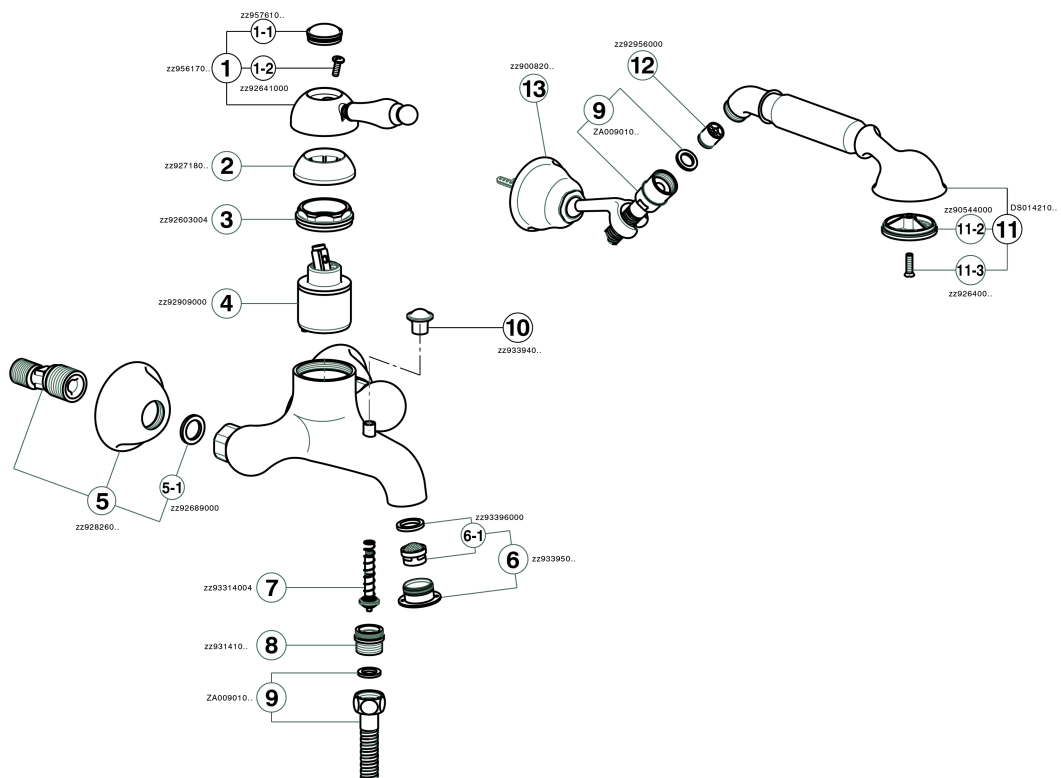

Bañera monomando con duplex ARCANA EMPRESS_EM000120

EM000120

<https://es.cisal.it/banera-monomando-con-duplex-arcana-empress-em000120>

2026-05-02