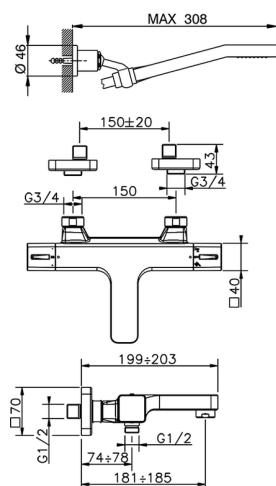

Bañera termostática con duplex CUBIC_CUD21020

MODELO **CUD21020**

Bañera termostática con duplex, soporte duchita articulado mural, duchita una función Quad 42x18 mm de ABS, flexible PVC 150 cm

ACABADOS DISPONIBLES

-  **21** 21 Cromo
-  **2B** 2B Niquel Brillo
-  **2F** 2F Niquel Cepillado
-  **40** 40 Negro Mate

CARACTERÍSTICAS

Recambio Cartucho **22.04A.AR - ZZ97279004**

Cartucho Termostático Argo 2 (filtro lungo)

DeviaStop

La tecnología Cisal DeviaStop le permite ajustar el caudal de agua y dirigirla hacia la salida elegida (rociador superior, ducha de mano, etc.).

SafeTouch

El sistema Cisal SafeTouch mantiene el cuerpo de la grifería frío al cuerpo durante el uso.