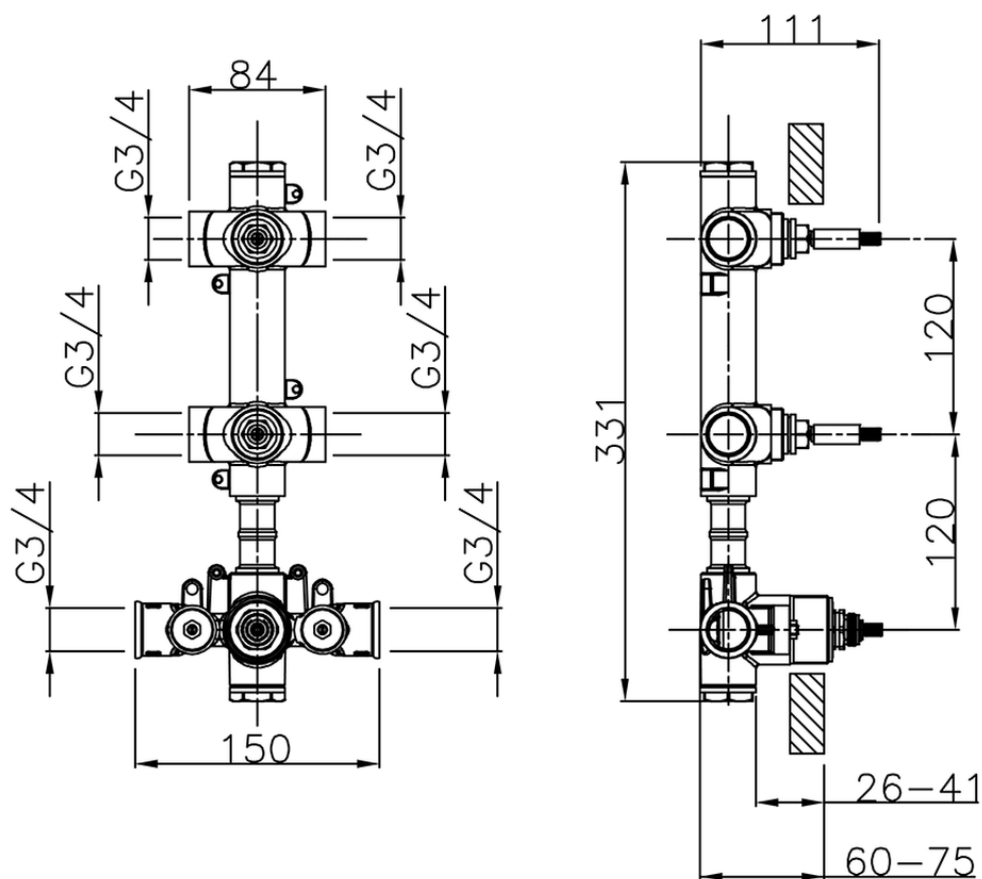

Parte externa termostático ducha 2 funciones WELLNESS_SM01V200

SM01V200

<https://es.cisal.it/parte-externa-termostatico-ducha-2-funciones-wellness-sm01v200>

ZA01V200

<https://es.cisal.it/parte-empotrada-termostatico-ducha-2-funciones-empotrado-za01v200>