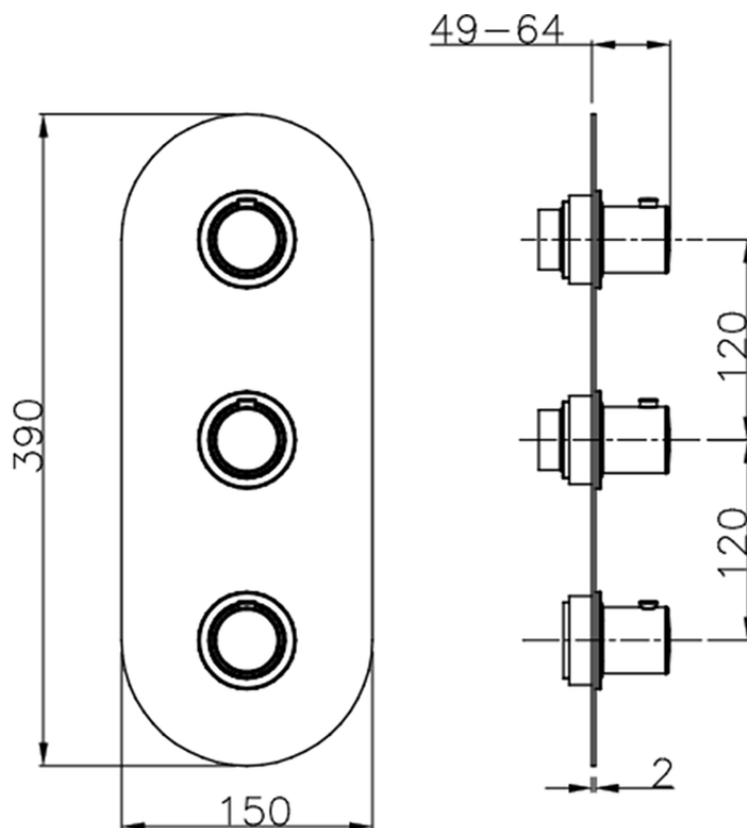

Parte externa termostático ducha 2 funciones WELLNESS_SM01V200

SM01V200

<https://es.cisal.it/parte-externa-termostatico-ducha-2-funciones-wellness-sm01v200>

ZA01V200

<https://es.cisal.it/parte-empotrada-termostatico-ducha-2-funciones-empotrado-za01v200>