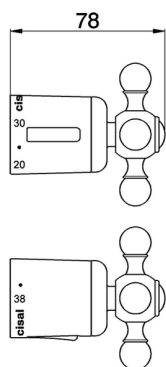

Maneta 'AC' REPUESTOS_ZZ935840

MODELO **ZZ935840**

Maneta 'AC', regulación temperatura

ACABADOS DISPONIBLES

- 
21 21 Cromo
- 
27 27 Bronce Viejo
- 
2A 2A Niquel Satinado Cepillado
- 
74 74 Cromo/Oro

CARACTERÍSTICAS