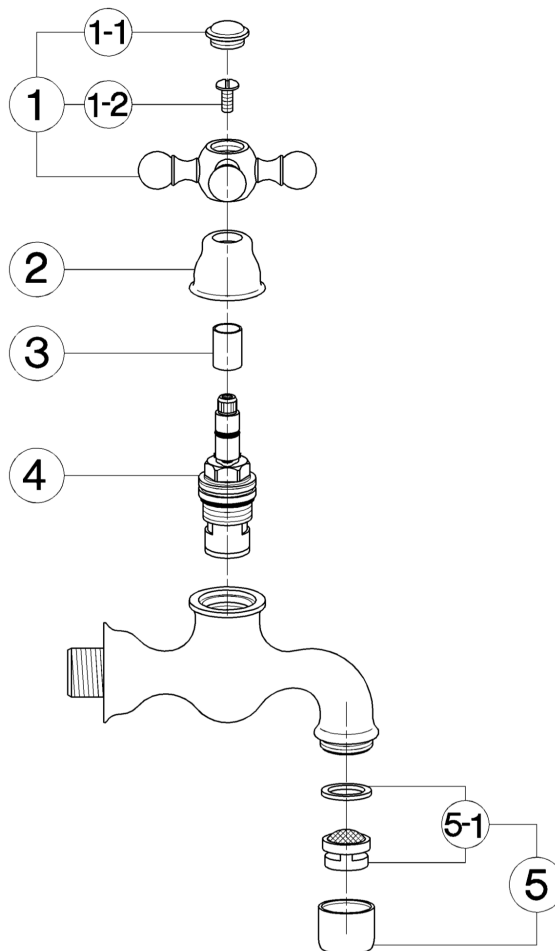

## Grifo de un sólo agua de pared ARCANA CERAMIC\_AC001520

MODELO **AC001520**

Grifo de un sólo agua de pared

ACABADOS DISPONIBLES

CARACTERÍSTICAS

## Grifo de un sólo agua de pared ARCANA CERAMIC\_AC001520

**cisal**

### AC 00152

- Rubinetto a parete
- Simple tap
- Auslaufventil
- Robinet simple

| bar | PORTATA *<br>FLOW RATE<br>DURCHFLOSS<br>DEBIT<br>l/min. |
|-----|---|
| 0,5 | 8,5   |
| 1   | 12  |
| 2   | 16,5  |
| 3   | 20  |
| 4   | 23  |
| 5   | 26  |