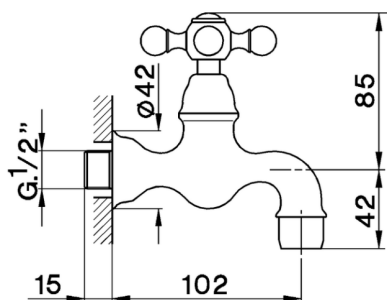

## Grifo de un sólo agua de pared ARCANA CERAMIC\_AC001520

MODELO **AC001520**

Grifo de un sólo agua de pared

ACABADOS DISPONIBLES

CARACTERÍSTICAS

## Grifo de un sólo agua de pared ARCANA CERAMIC\_AC001520

**cisal**

### AC 00152

- Rubinetto a parete
- Simple tap
- Auslaufventil
- Robinet simple

| bar | PORTATA *<br>FLOW RATE<br>DURCHFLOSS<br>DEBIT<br>l/min. |
|-----|---|
| 0,5 | 8,5   |
| 1   | 12  |
| 2   | 16,5  |
| 3   | 20  |
| 4   | 23  |
| 5   | 26  |