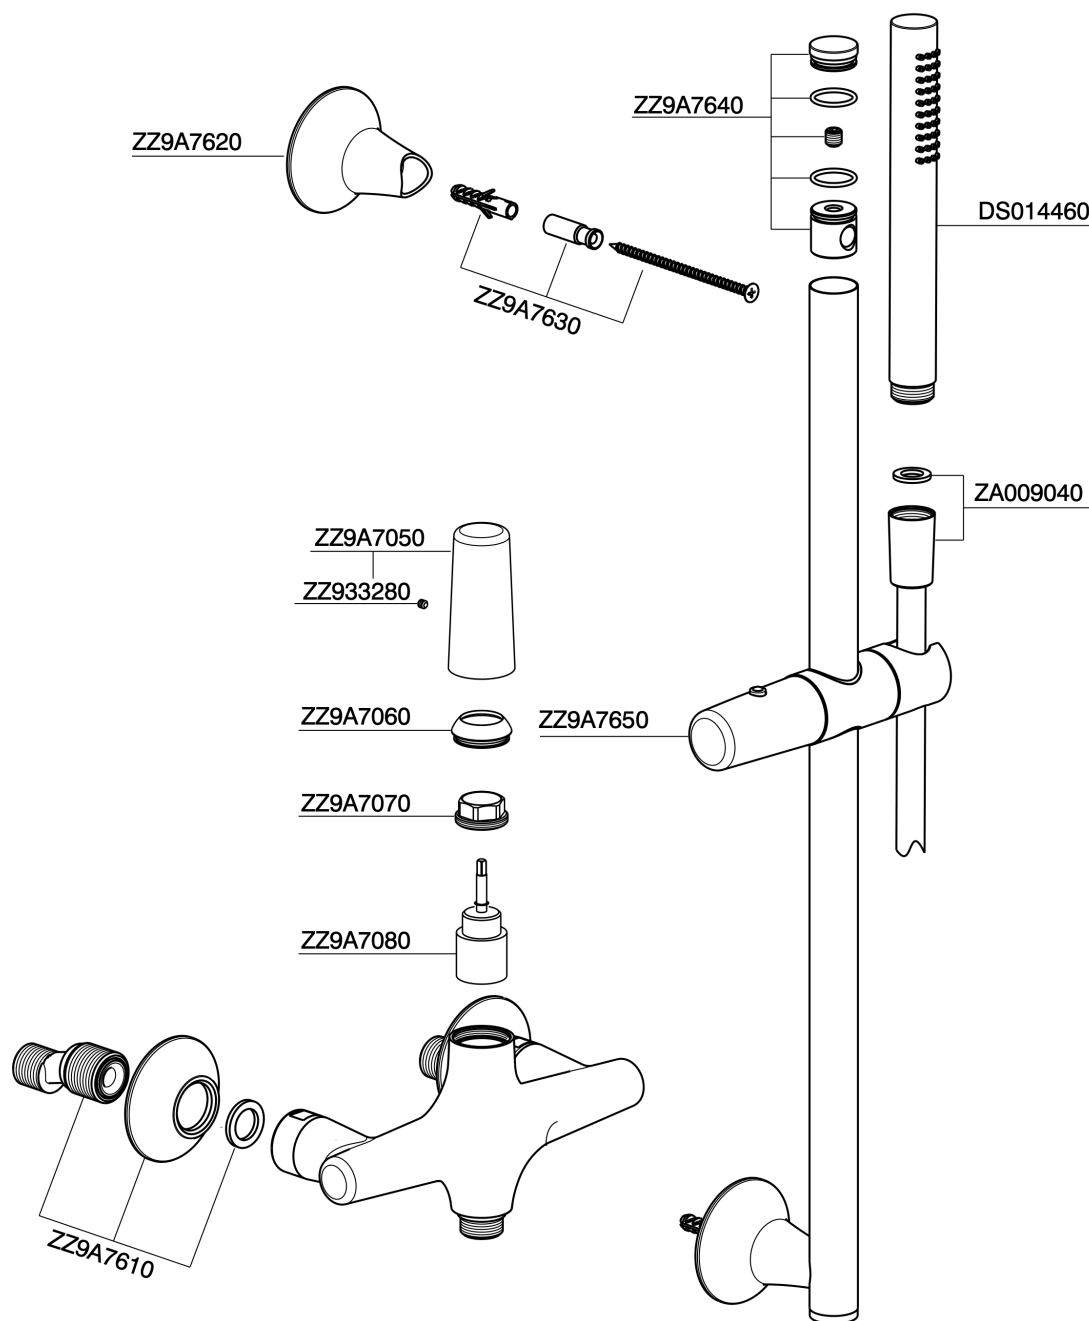

Ducha monomando con duplex VITA_VI000464

VI000464

<https://es.cisal.it/ducha-monomando-con-duplex-vita-vi000464>

2025-01-05