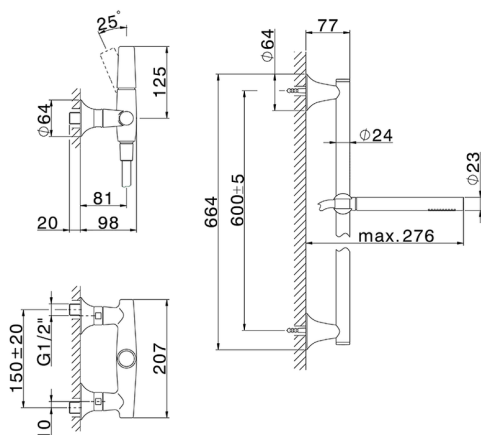

## Ducha monomando con duplex VITA\_VI000464

MODELO **VI000464**

Ducha monomando con duplex, barra 60 cm con soporte corredizo, duchita una función Ø 23 mm de Latón, flexible lisse SUPREME 150 cm

ACABADOS DISPONIBLES

-  **21** 21 Cromo
-  **2Q** 2Q Black Titanium
-  **40** 40 Negro Mate
-  **4Q** 4Q Blanco Mate

CARACTERÍSTICAS

Recambio Cartucho **ZZ9A708000**

**Cartucho monocomando Joystick 25 mm**