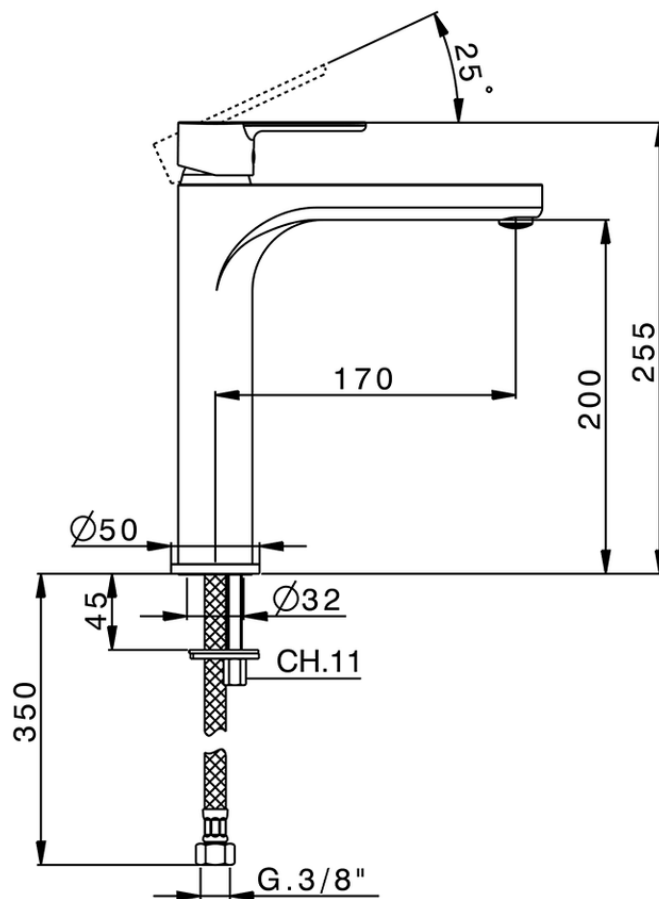

Lavabo monomando alto TENDER_C2003540

C2003540

<https://es.cisal.it/lavabo-monomando-alto-tender-c2003540>

2026-06-14