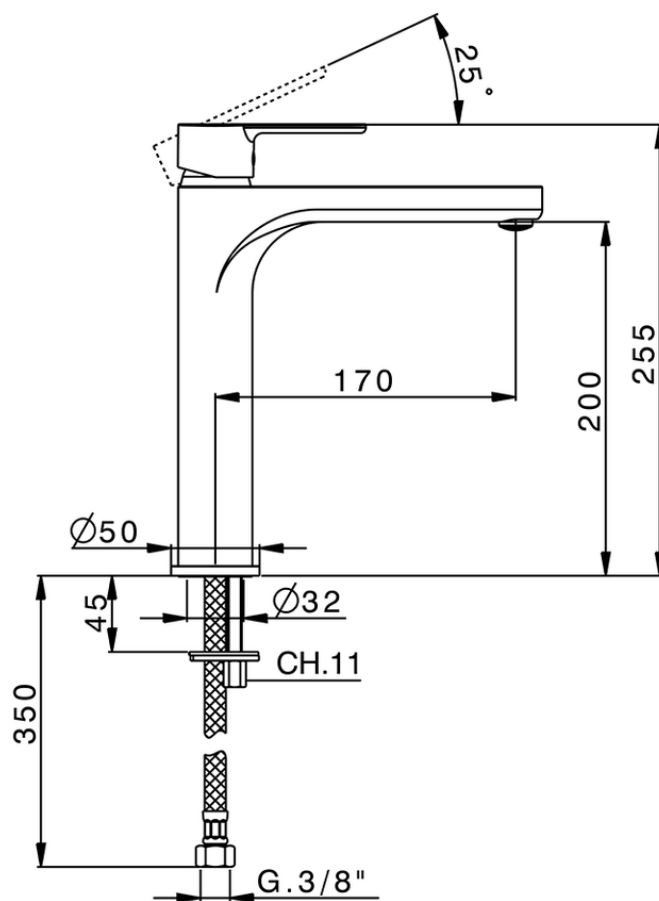

Lavabo monomando alto TENDER_C2003540

C2003540

<https://es.cisal.it/lavabo-monomando-alto-tender-c2003540>

2026-04-30