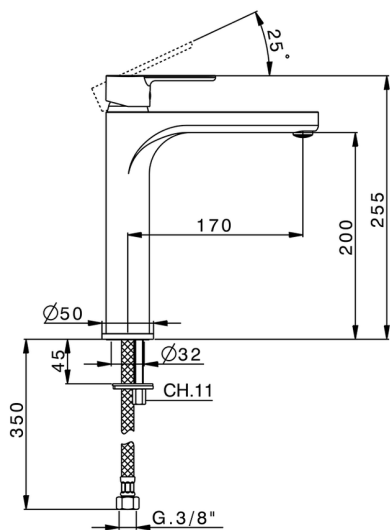

## Lavabo monomando alto TENDER\_C2003540

MODELO **C2003540**

Lavabo monomando alto, sin desagüe automático, latiguillos acero G.3/8"

ACABADOS DISPONIBLES

**21** 21 Cromo

CARACTERÍSTICAS

Recambio Cartucho **ZZ95435000**

**Cartucho Monomando 35 mm**

### EcoStop

La función EcoStop limita el caudal del agua aproximadamente el 50% de la salida máxima con una leve resistencia en la maneta. Basta con empujar ligeramente más allá de la mitad del tope sólo cuando se requiera la salida máxima de agua. Esto permitirá ahorrar hasta un 50% de agua.