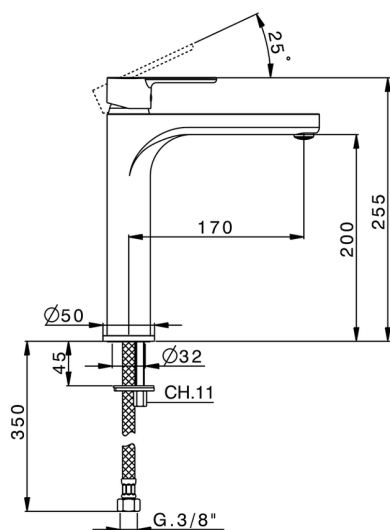

Lavabo monomando alto TENDER_C2003540

MODELO **C2003540**

Lavabo monomando alto, sin desagüe automático, latiguillos acero G.3/8"

ACABADOS DISPONIBLES

21 21 Cromo

CARACTERÍSTICAS

Recambio Cartucho **ZZ95435000**

Cartucho Monomando 35 mm

EcoStop

La función EcoStop limita el caudal del agua aproximadamente el 50% de la salida máxima con una leve resistencia en la maneta. Basta con empujar ligeramente más allá de la mitad del tope sólo cuando se requiera la salida máxima de agua. Esto permitirá ahorrar hasta un 50% de agua.