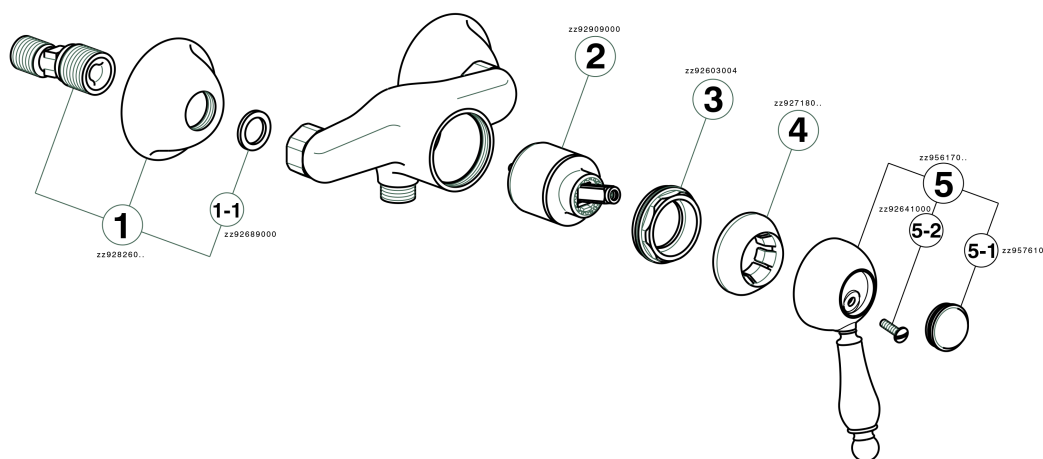

Ducha monomando ARCANA EMPRESS_EM000441

EM000441

<https://es.cisal.it/ducha-monomando-arcana-empress-em000441>

2025-01-15