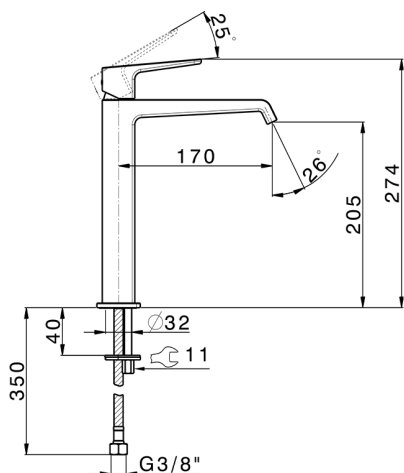

## Lavabo monomando alto ROCK&ROLL\_RL003544

MODELO **RL003544**

Lavabo monomando alto, sin desagüe automático, latiguillos acero G.3/8"

### CARACTERÍSTICAS

Recambio Cartucho **ZZ96550000**

**Cartucho Monomando 25 mm**