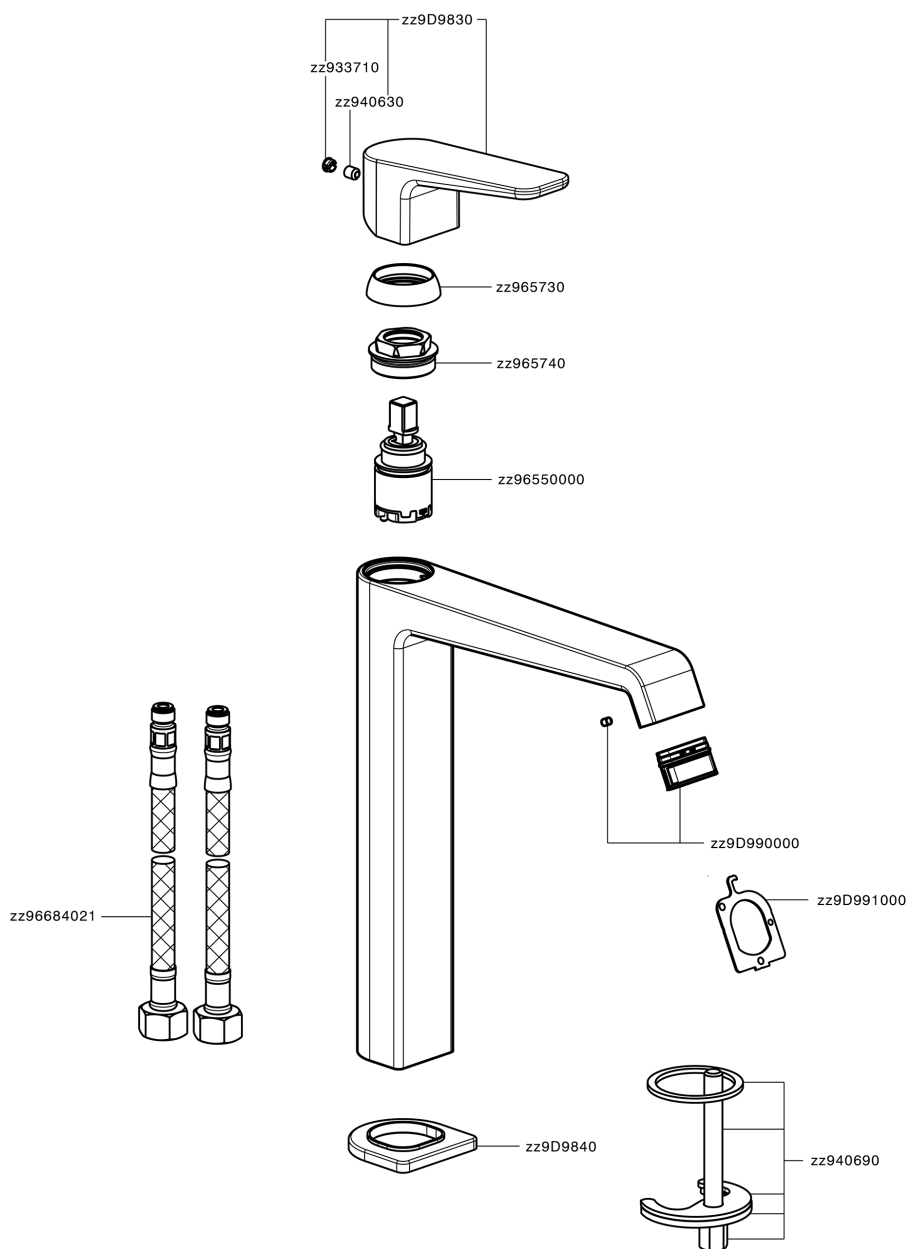

## Lavabo monomando alto ROCK&ROLL\_RL003544

MODELO **RL003544**

Lavabo monomando alto, sin desagüe automático, latiguillos acero G.3/8"

### CARACTERÍSTICAS

Recambio Cartucho **ZZ96550000**

**Cartucho Monomando 25 mm**

## Lavabo monomando alto ROCK&ROLL\_RL003544

RL003544

<https://es.cisal.it/lavabo-monomando-alto-rockroll-rl003544>

2024-12-04