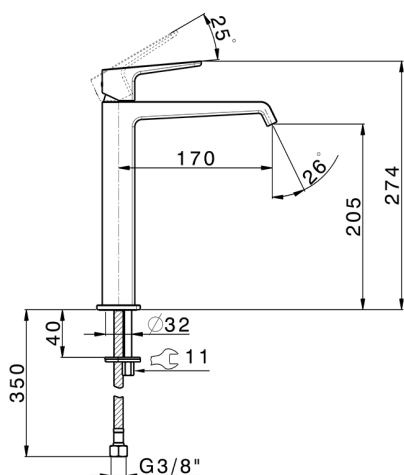

## Lavabo monomando alto ROCK&ROLL\_RL003544

MODELO **RL003544**

Lavabo monomando alto, sin desagüe automático, latiguillos acero G.3/8"

### CARACTERÍSTICAS

Recambio Cartucho **ZZ96550000**

**Cartucho Monomando 25 mm**