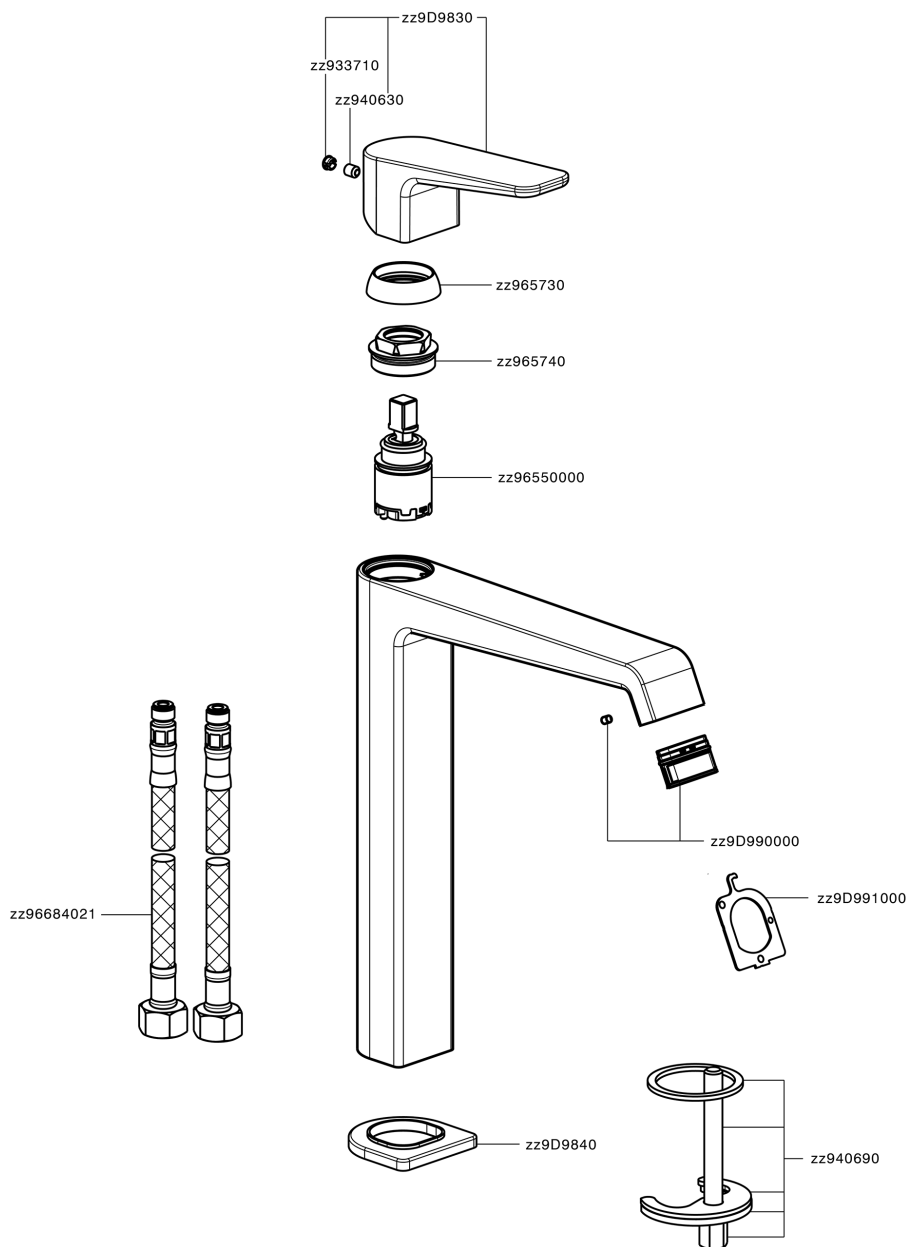

## Lavabo monomando alto ROCK&ROLL\_RL003544

MODELO **RL003544**

Lavabo monomando alto, sin desagüe automático, latiguillos acero G.3/8"

### CARACTERÍSTICAS

Recambio Cartucho **ZZ96550000**

**Cartucho Monomando 25 mm**

## Lavabo monomando alto ROCK&ROLL\_RL003544

RL003544

<https://es.cisal.it/lavabo-monomando-alto-rockroll-rl003544>

2024-12-04