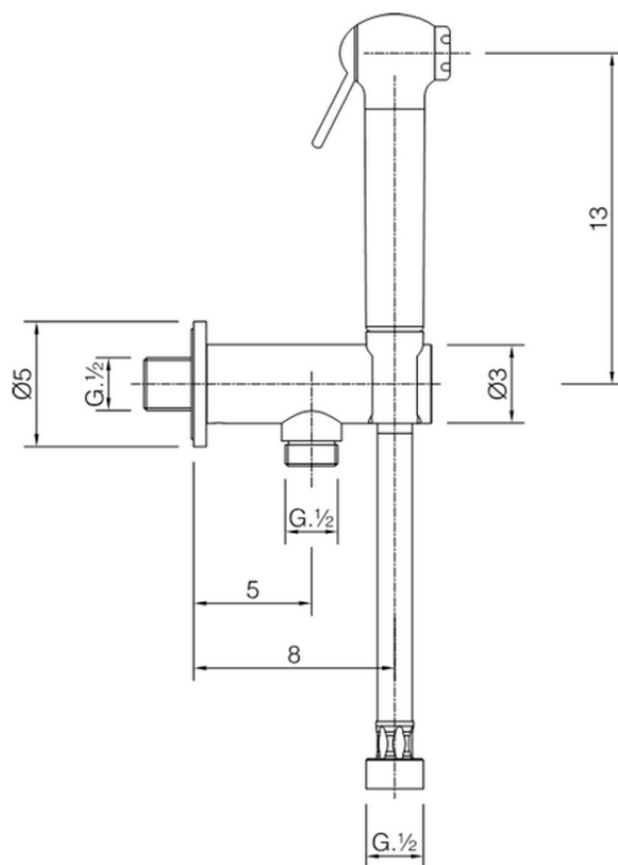

Kit ducha higiénica para bidé DUCHAS HIGIÉNICAS_SC007910

SC007910

<https://es.cisal.it/kit-ducha-higienica-para-bide-duchas-higienicas-sc007910>

2026-05-03