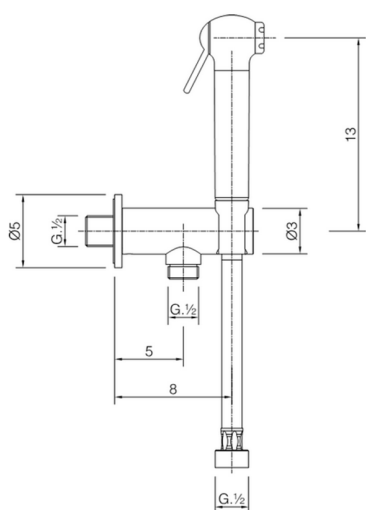

Duchita higiénica

Ducha higiénica, para el cuidado de la higiene personal.

2026-06-19