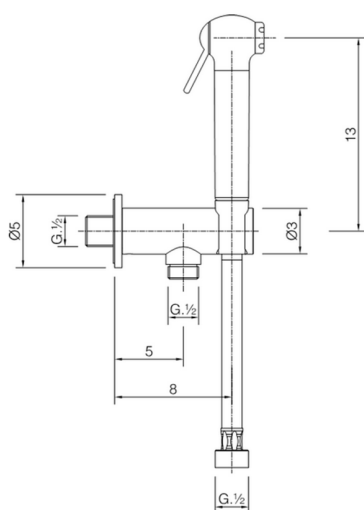

Duchita higiénica

Ducha higiénica, para el cuidado de la higiene personal.

2026-05-03