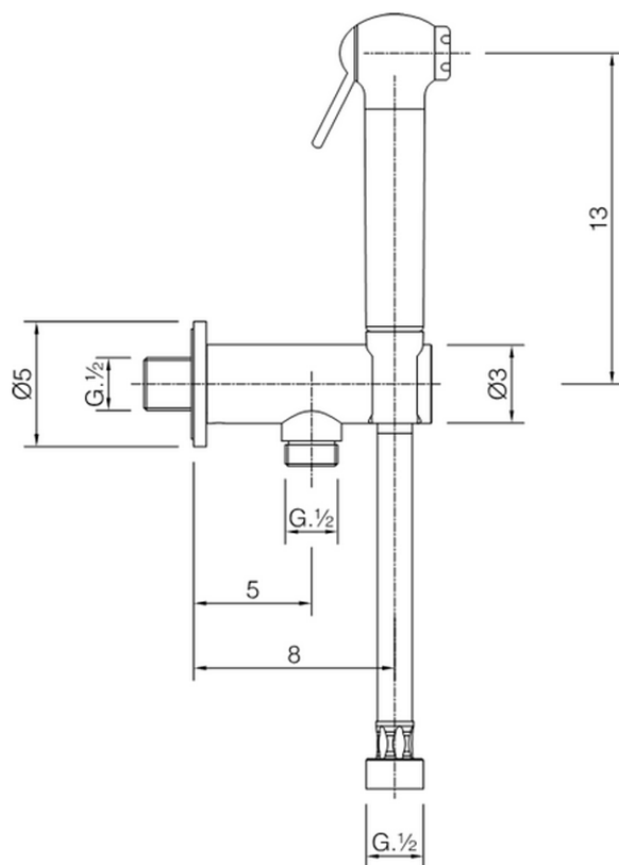

Kit ducha higiénica para bidé DUCHAS HIGIÉNICAS_SC007910

SC007910

<https://es.cisal.it/kit-ducha-higienica-para-bide-duchas-higienicas-sc007910>

2026-05-03