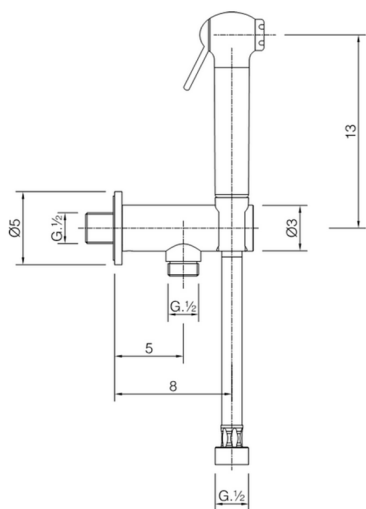

Kit ducha higiénica para bidé DUCHAS HIGIÉNICAS_SC007910

MODELO **SC007910**

Kit ducha higiénica para bidé, soporte mural con válvula de seguridad, Ducha higiénica, flexible PVC 120 cm

ACABADOS DISPONIBLES

CARACTERÍSTICAS

Ducha higiénica

Duchita higiénica

Ducha higiénica, para el cuidado de la higiene personal.

2026-05-03