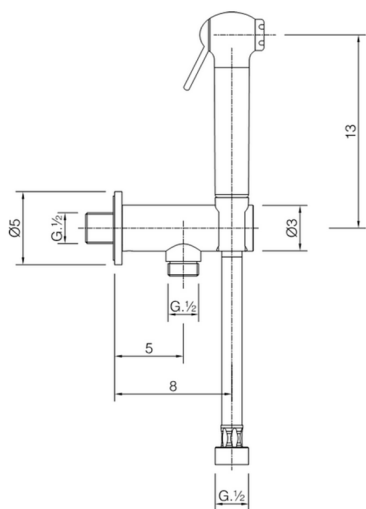

Duchita higiénica

Ducha higiénica, para el cuidado de la higiene personal.

2026-06-17