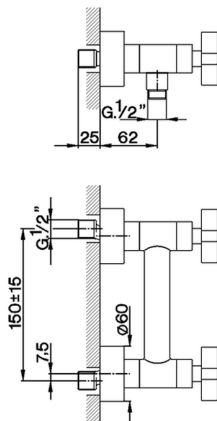

CARACTERÍSTICAS