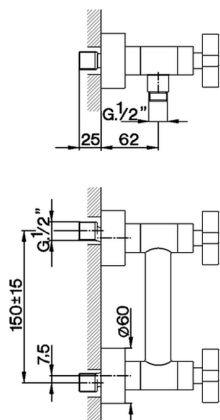

CARACTERÍSTICAS