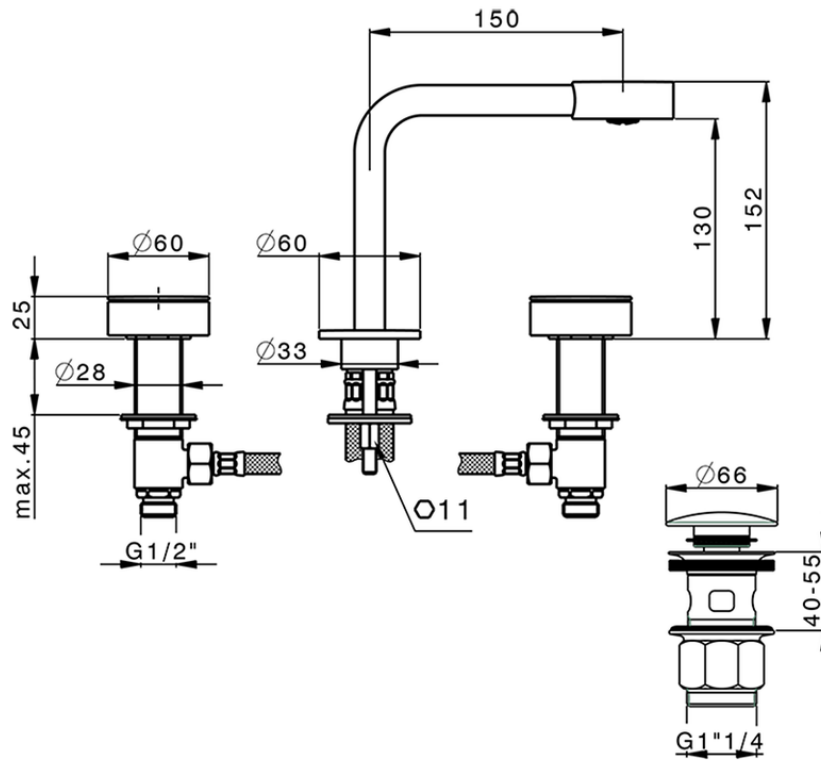

Lavabo 3 agujeros SLIM_SM001020

SM001020

<https://es.cisal.it/lavabo-3-agujeros-slim-sm001020>

2026-06-18