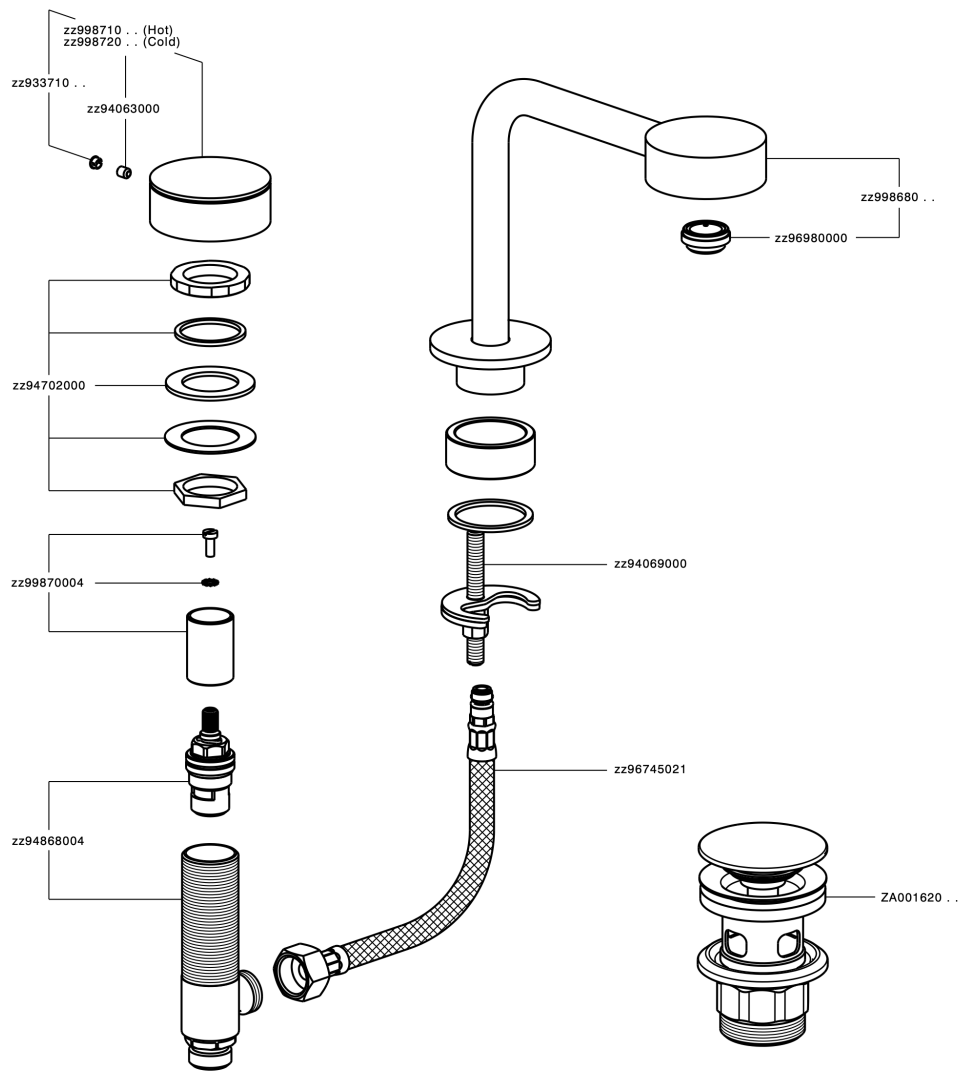

Lavabo 3 agujeros SLIM_SM001020

SM001020

<https://es.cisal.it/lavabo-3-agujeros-slim-sm001020>

2026-05-04