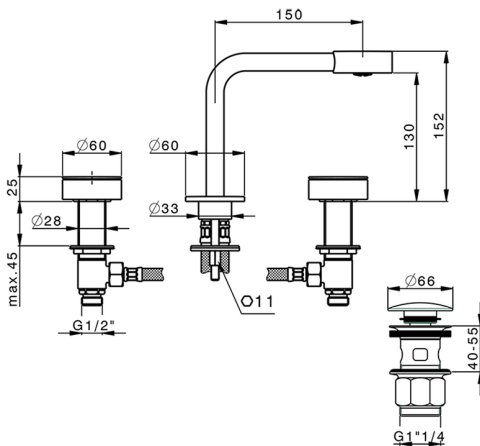

Lavabo 3 agujeros SLIM_SM001020

MODELO **SM001020**

Lavabo 3 agujeros, con desagüe Click Clack 1"1/4

ACABADOS DISPONIBLES

- **40** 40 Negro Mate
- **4Q** 4Q Blanco Mate
- **6T** 6T Cromo/Negro Mate
- **7D** 7D Niquel Brillo/Negro Mate

CARACTERÍSTICAS