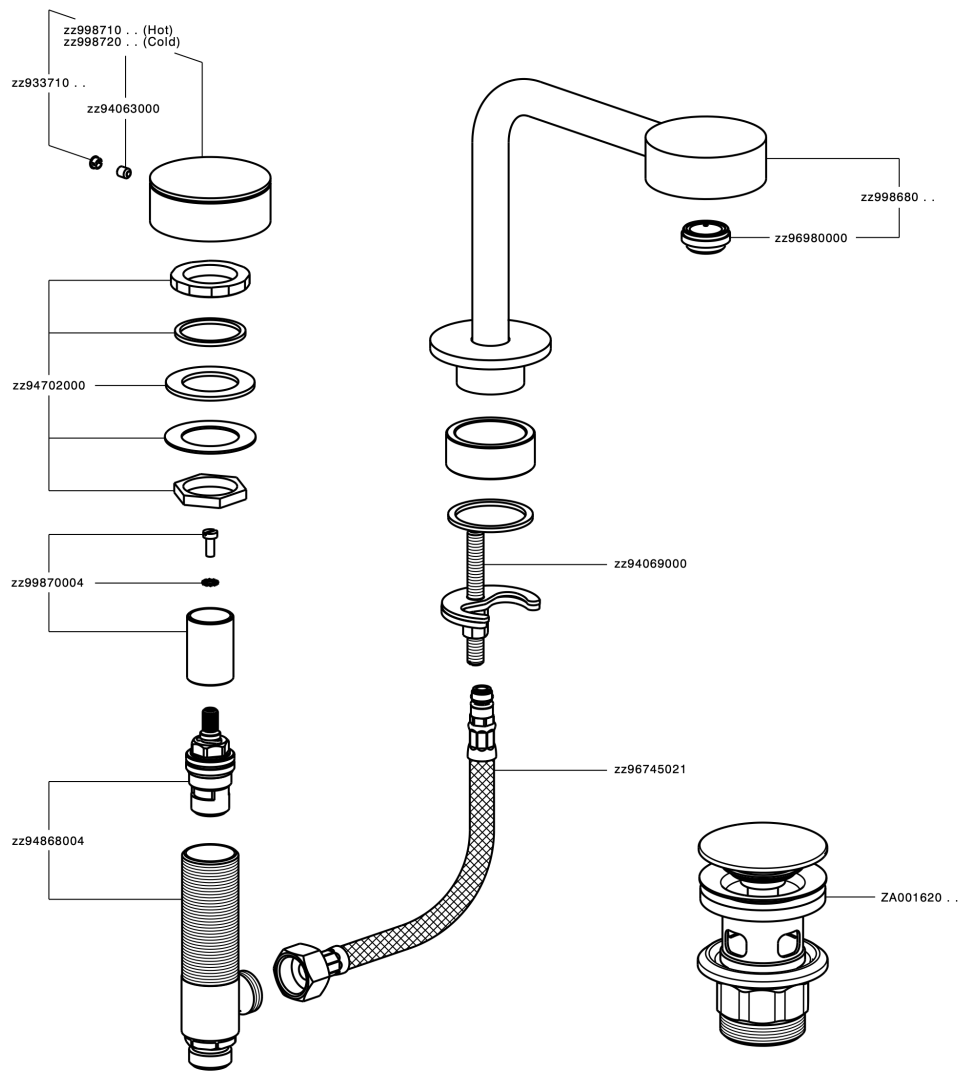

## Lavabo 3 agujeros SLIM\_SM001020

MODELO **SM001020**

Lavabo 3 agujeros, con desagüe Click Clack 1"1/4

## Lavabo 3 agujeros SLIM\_SM001020

SM001020

<https://es.cisal.it/lavabo-3-agujeros-slim-sm001020>

2026-06-18