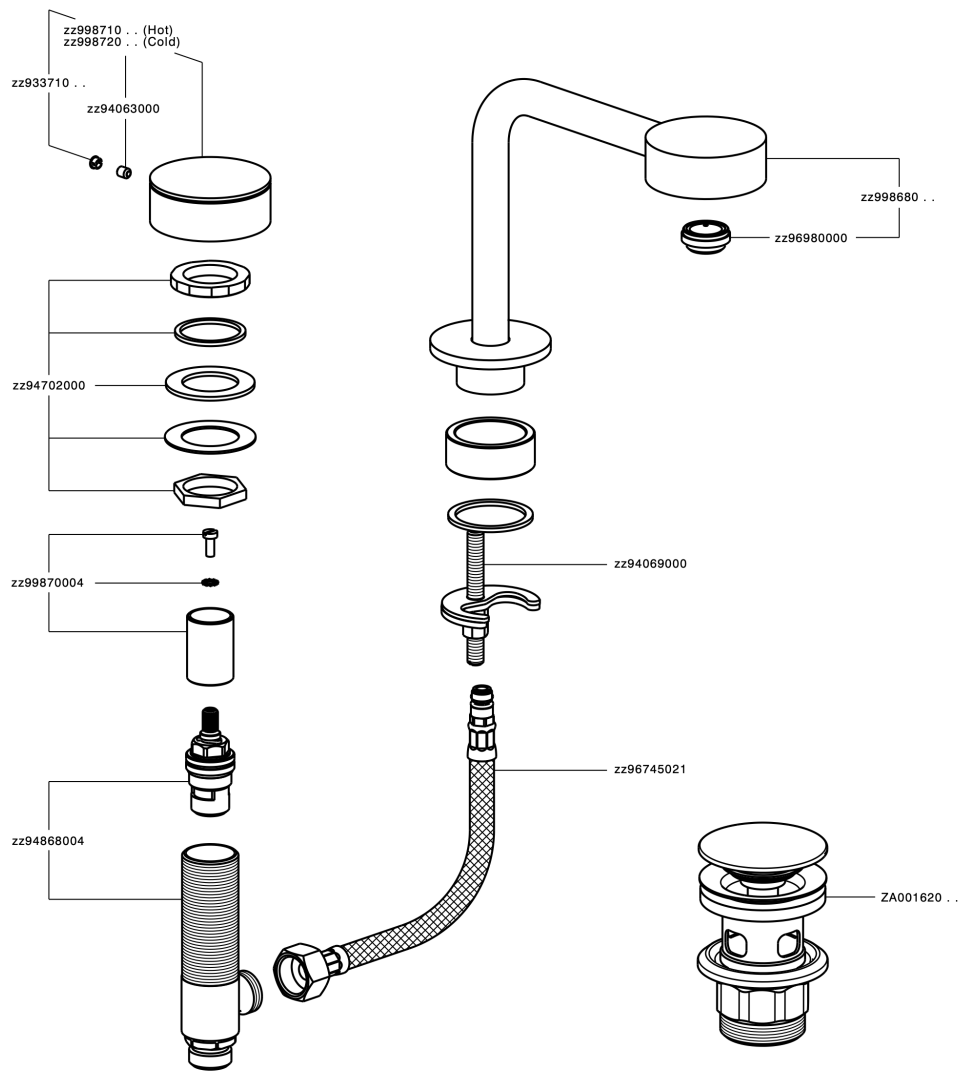

Lavabo 3 agujeros SLIM_SM001020

SM001020

<https://es.cisal.it/lavabo-3-agujeros-slim-sm001020>

2026-06-18