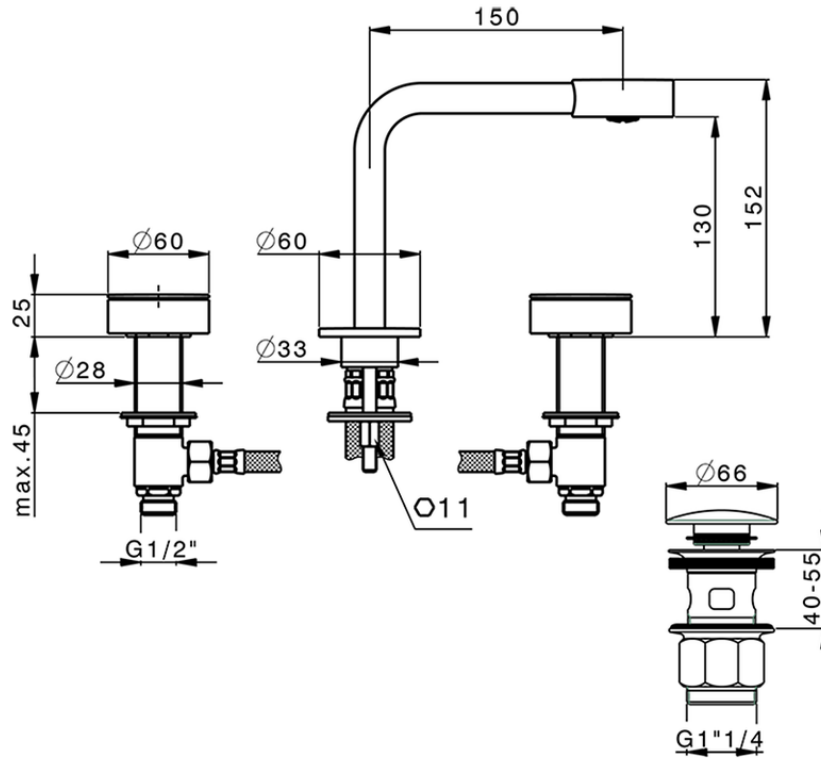

Lavabo 3 agujeros SLIM_SM001020

SM001020

<https://es.cisal.it/lavabo-3-agujeros-slim-sm001020>

2026-06-18