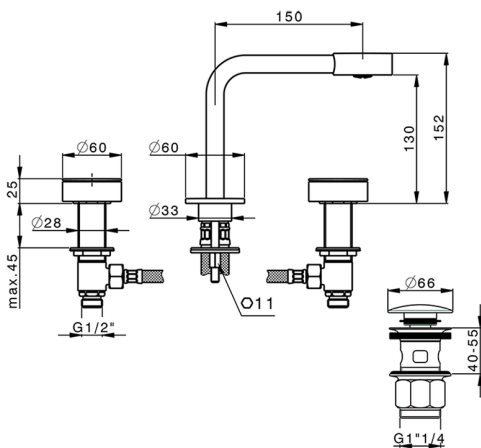

## Lavabo 3 agujeros SLIM\_SM001020

MODELO **SM001020**

Lavabo 3 agujeros, con desagüe Click Clack 1"1/4

ACABADOS DISPONIBLES

-  **40** 40 Negro Mate
-  **4Q** 4Q Blanco Mate
-  **6T** 6T Cromo/Negro Mate
-  **7D** 7D Niquel Brillo/Negro Mate

## Lavabo 3 agujeros SLIM\_SM001020

SM001020

<https://es.cisal.it/lavabo-3-agujeros-slim-sm001020>

2026-06-20