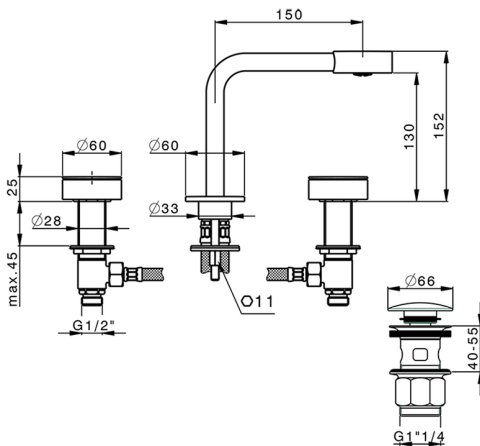

## Lavabo 3 agujeros SLIM\_SM001020

MODELO **SM001020**

Lavabo 3 agujeros, con desagüe Click Clack 1"1/4

ACABADOS DISPONIBLES

-  **40** 40 Negro Mate
-  **4Q** 4Q Blanco Mate
-  **6T** 6T Cromo/Negro Mate
-  **7D** 7D Niquel Brillo/Negro Mate

## Lavabo 3 agujeros SLIM\_SM001020

SM001020

<https://es.cisal.it/lavabo-3-agujeros-slim-sm001020>

2026-05-04