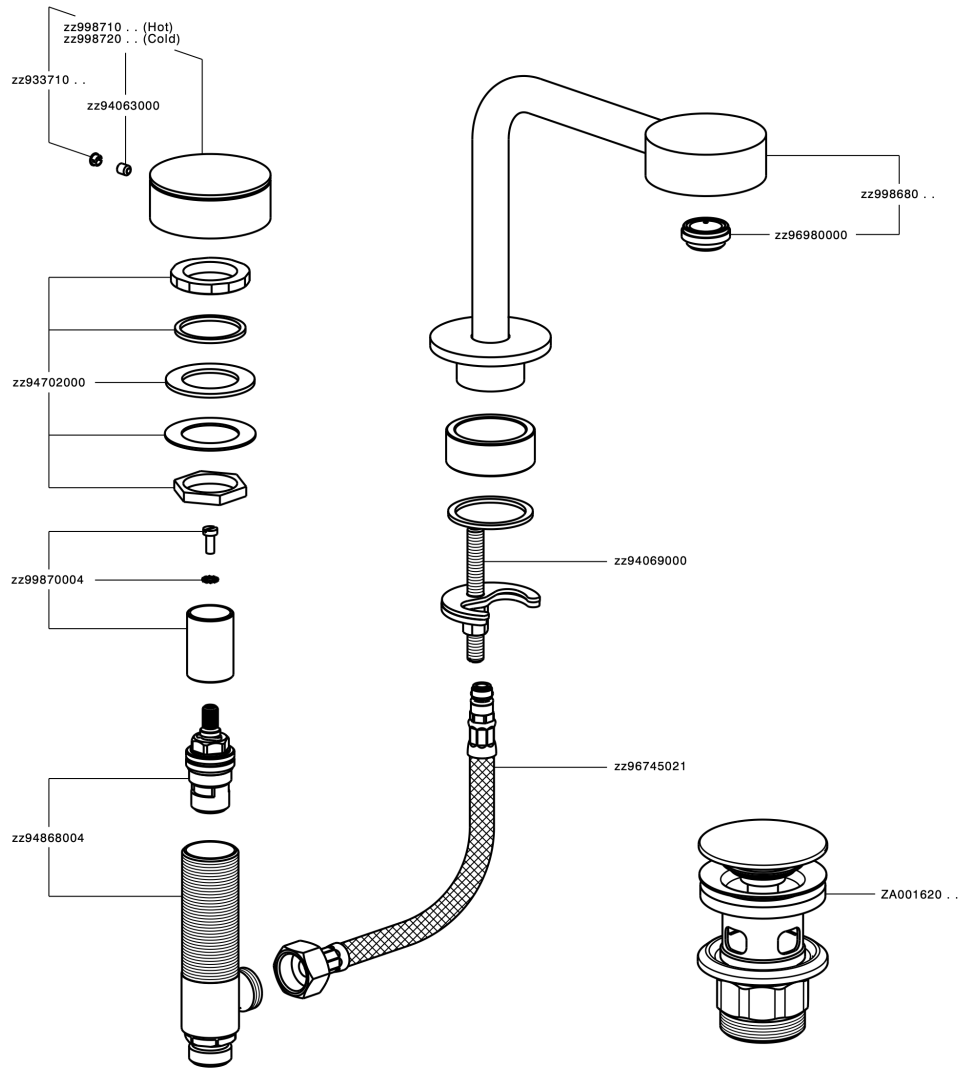

## Lavabo 3 agujeros SLIM\_SM001020

MODELO **SM001020**

Lavabo 3 agujeros, con desagüe Click Clack 1"1/4

ACABADOS DISPONIBLES

-  **40** 40 Negro Mate
-  **4Q** 4Q Blanco Mate
-  **6T** 6T Cromo/Negro Mate
-  **7D** 7D Niquel Brillo/Negro Mate

## Lavabo 3 agujeros SLIM\_SM001020

SM001020

<https://es.cisal.it/lavabo-3-agujeros-slim-sm001020>

2026-06-20