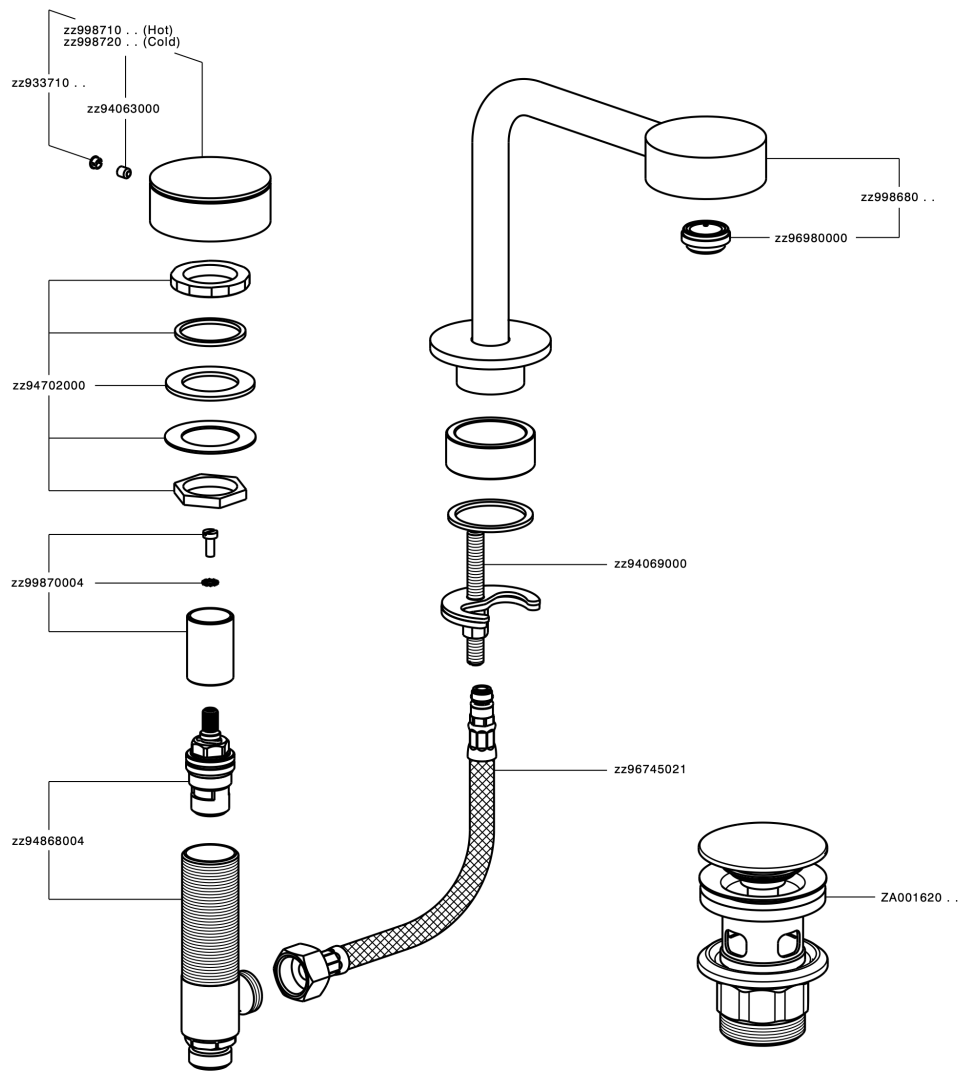

## Lavabo 3 agujeros SLIM\_SM001020

MODELO **SM001020**

Lavabo 3 agujeros, con desagüe Click Clack 1"1/4

ACABADOS DISPONIBLES

-  **40** 40 Negro Mate
-  **4Q** 4Q Blanco Mate
-  **6T** 6T Cromo/Negro Mate
-  **7D** 7D Niquel Brillo/Negro Mate

## Lavabo 3 agujeros SLIM\_SM001020

SM001020

<https://es.cisal.it/lavabo-3-agujeros-slim-sm001020>

2026-05-04