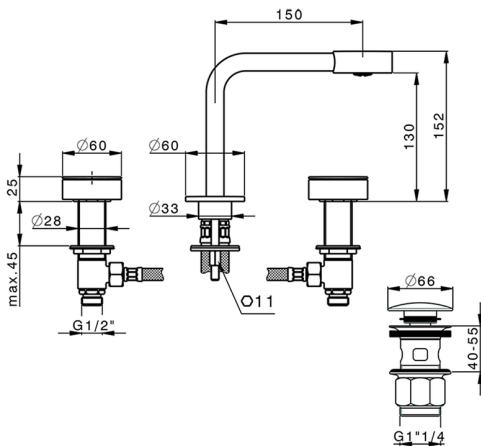

Lavabo 3 agujeros SLIM_SM001020

MODELO **SM001020**

Lavabo 3 agujeros, con desagüe Click Clack 1"1/4

ACABADOS DISPONIBLES

-  **40** 40 Negro Mate
-  **4Q** 4Q Blanco Mate
-  **6T** 6T Cromo/Negro Mate
-  **7D** 7D Niquel Brillo/Negro Mate

CARACTERÍSTICAS

Lavabo 3 agujeros SLIM_SM001020

SM001020

<https://es.cisal.it/lavabo-3-agujeros-slim-sm001020>

2026-05-04