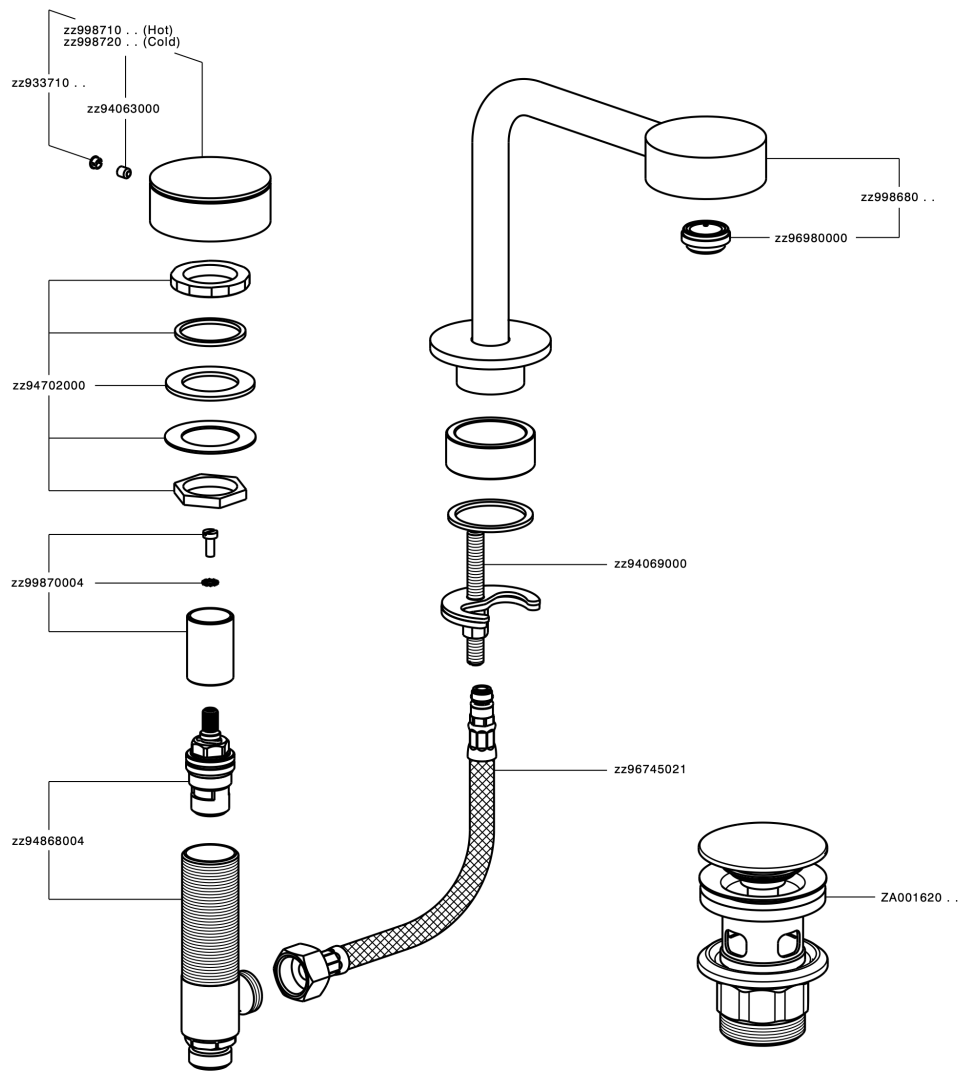

Lavabo 3 agujeros SLIM_SM001020

MODELO **SM001020**

Lavabo 3 agujeros, con desagüe Click Clack 1"1/4

ACABADOS DISPONIBLES

-  **40** 40 Negro Mate
-  **4Q** 4Q Blanco Mate
-  **6T** 6T Cromo/Negro Mate
-  **7D** 7D Niquel Brillo/Negro Mate

CARACTERÍSTICAS

Lavabo 3 agujeros SLIM_SM001020

SM001020

<https://es.cisal.it/lavabo-3-agujeros-slim-sm001020>

2026-05-04