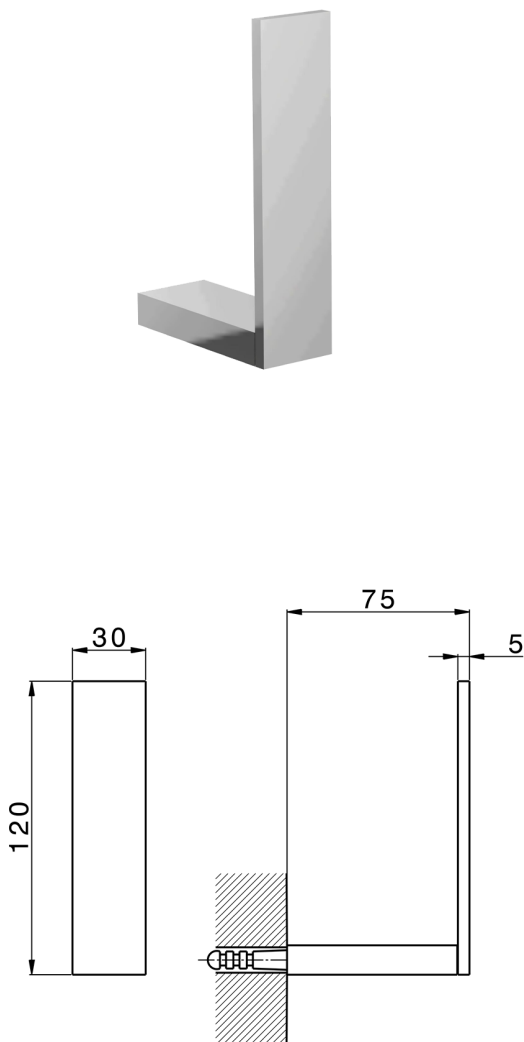

Porta rollo de recambio ACCESORIOS BAÑO_QU090410

MODELO **QU090410**

Porta rollo de recambio

ACABADOS DISPONIBLES

-  **21** 21 Cromo
-  **2B** 2B Niquel Brillo
-  **2F** 2F Niquel Cepillado
-  **2Q** 2Q Black Titanium
-  **40** 40 Negro Mate
-  **4Q** 4Q Blanco Mate