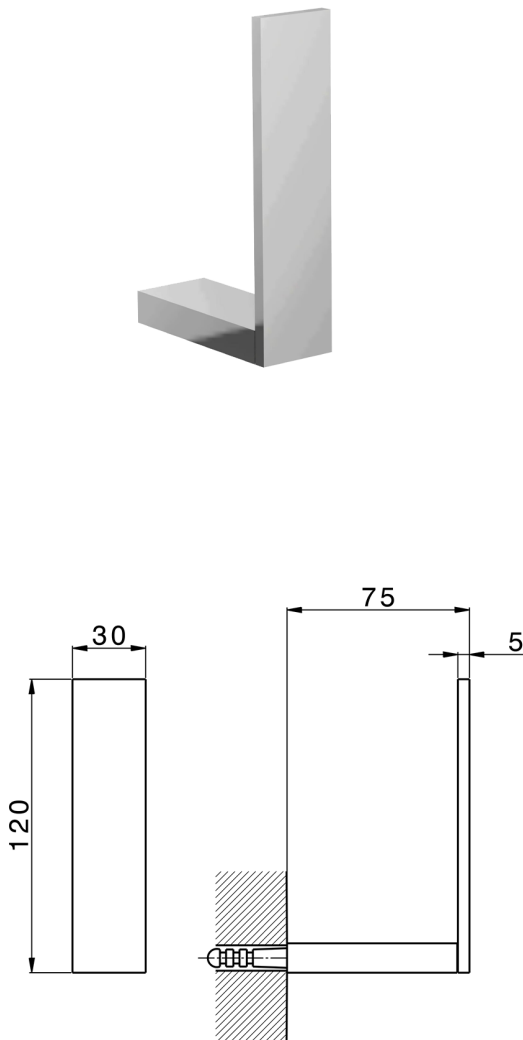

Porta rollo de recambio ACCESORIOS BAÑO_QU090410

MODELO **QU090410**

Porta rollo de recambio

ACABADOS DISPONIBLES

-  **21** 21 Cromo
-  **2B** 2B Niquel Brillo
-  **2F** 2F Niquel Cepillado
-  **2Q** 2Q Black Titanium
-  **40** 40 Negro Mate
-  **4Q** 4Q Blanco Mate