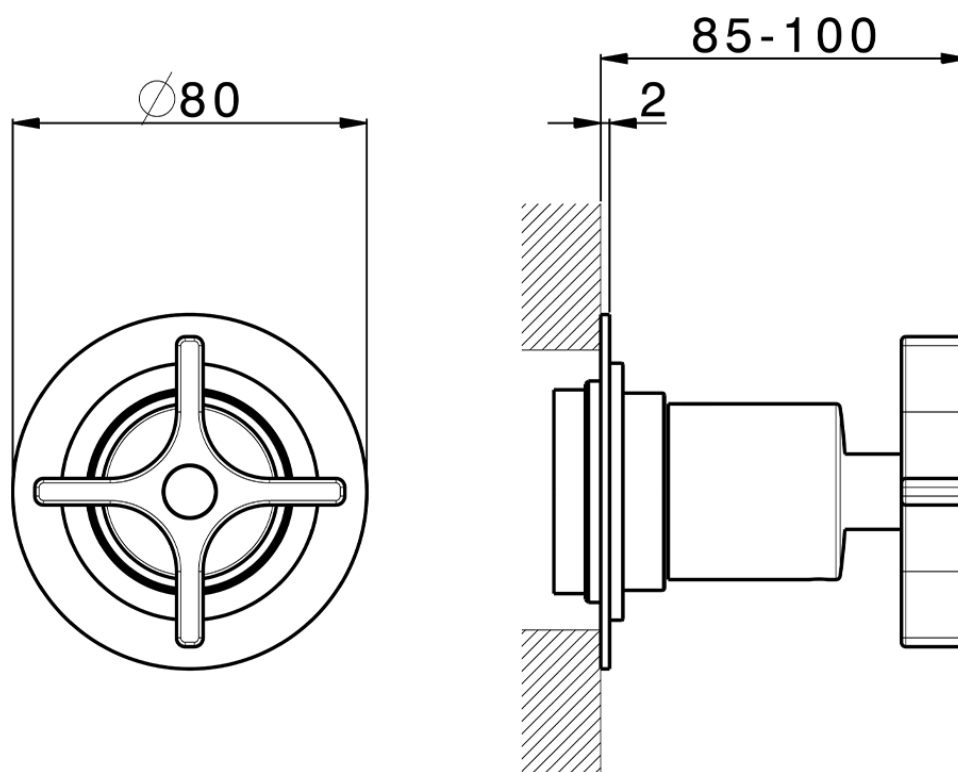

**Parte externa llave de paso GRACE\_GS003310**

GS003310

<https://es.cisal.it/parte-externa-llave-de-paso-grace-gs003310>

Piastra/Plate/Plaque/Platte/Placa  
 2-3mm: XX 31-46 YY 80-95  
 10mm: XX 25-40 YY 76-91

ZA003340

<https://es.cisal.it/parte-empotrada-llave-de-paso-1-2-empotrado-za003340>

Piastra/Plate/Plaque/Platte/Placa  
 2-3mm: XX 31-46 YY 80-95  
 10mm: XX 25-40 YY 76-91

ZA003330

<https://es.cisal.it/parte-empotrada-llave-de-paso-3-4-empotrado-za003330>