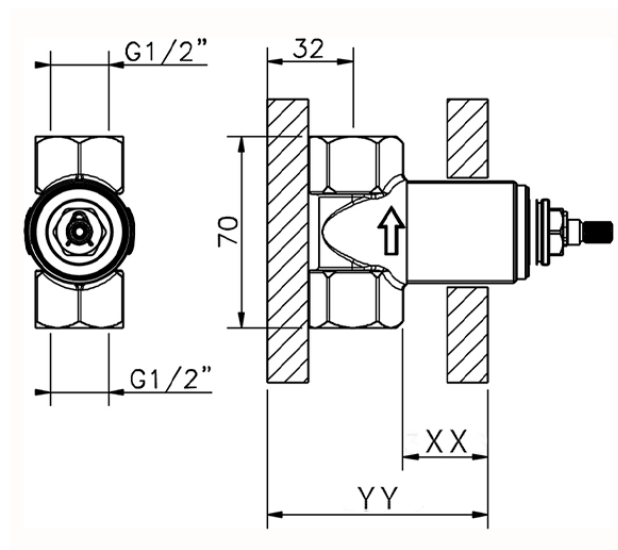

**Parte externa llave de paso GRACE\_GS003310**

GS003310

<https://es.cisal.it/parte-externa-llave-de-paso-grace-gs003310>

Piastra/Plate/Plaque/Platte/Placa  
 2-3mm: XX 31-46 YY 80-95  
 10mm: XX 25-40 YY 76-91

ZA003340

<https://es.cisal.it/parte-empotrada-llave-de-paso-1-2-empotrado-za003340>

Piastra/Plate/Plaque/Platte/Placa  
 2-3mm: XX 31-46 YY 80-95  
 10mm: XX 25-40 YY 76-91

ZA003330

<https://es.cisal.it/parte-empotrada-llave-de-paso-3-4-empotrado-za003330>