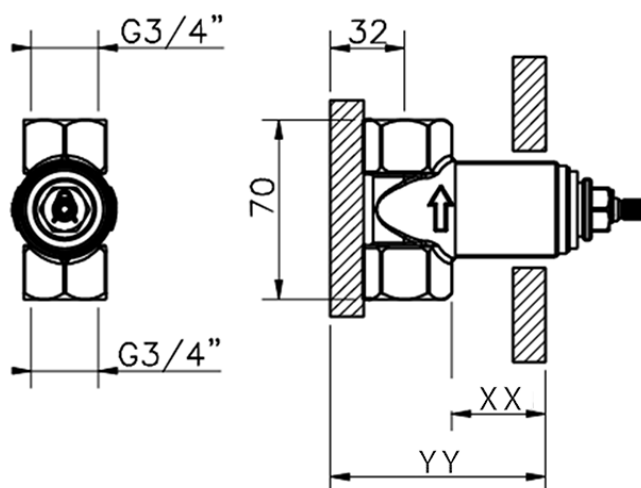

**Parte externa llave de paso GRACE\_GS003310**

GS003310

<https://es.cisal.it/parte-externa-llave-de-paso-grace-gs003310>

Piastra/Plate/Plaque/Platte/Placa  
 2-3mm: XX 31-46 YY 80-95  
 10mm: XX 25-40 YY 76-91

ZA003340

<https://es.cisal.it/parte-empotrada-llave-de-paso-1-2-empotrado-za003340>

Piastra/Plate/Plaque/Platte/Placa  
 2-3mm: XX 31-46 YY 80-95  
 10mm: XX 25-40 YY 76-91

ZA003330

<https://es.cisal.it/parte-empotrada-llave-de-paso-3-4-empotrado-za003330>