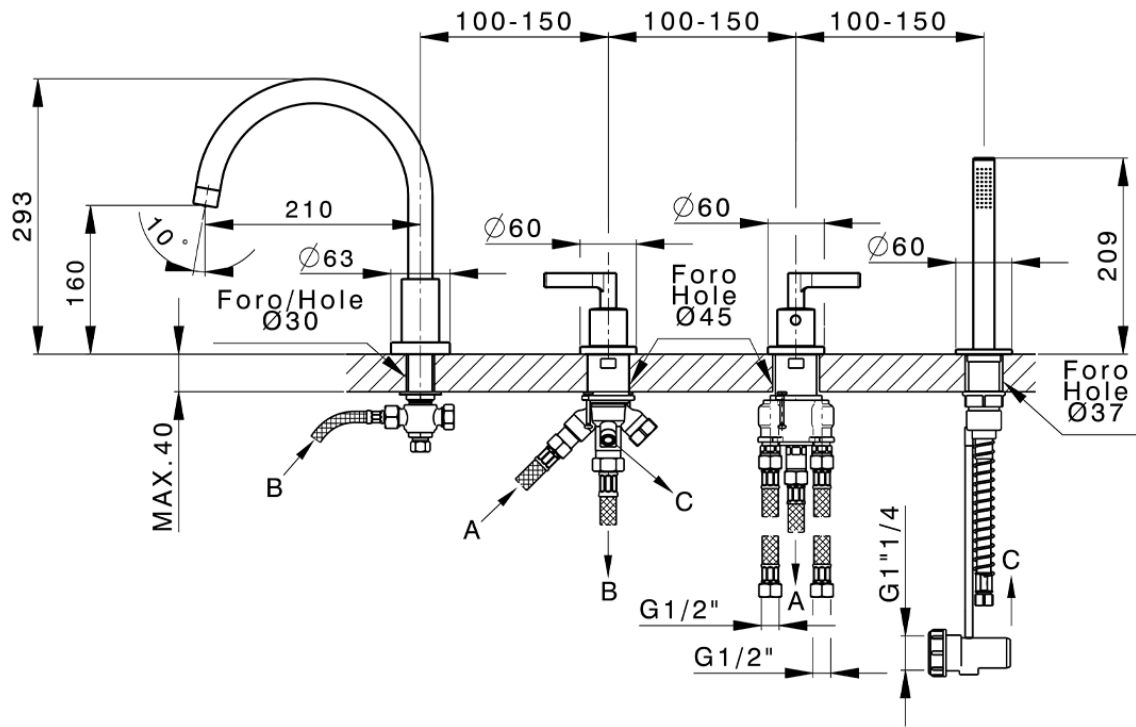

Borde bañera termostático 4 agujeros GRACE_GLT76010

GLT76010

<https://es.cisal.it/borde-banera-termostatico-4-agujeros-grace-glt76010>

2026-06-14