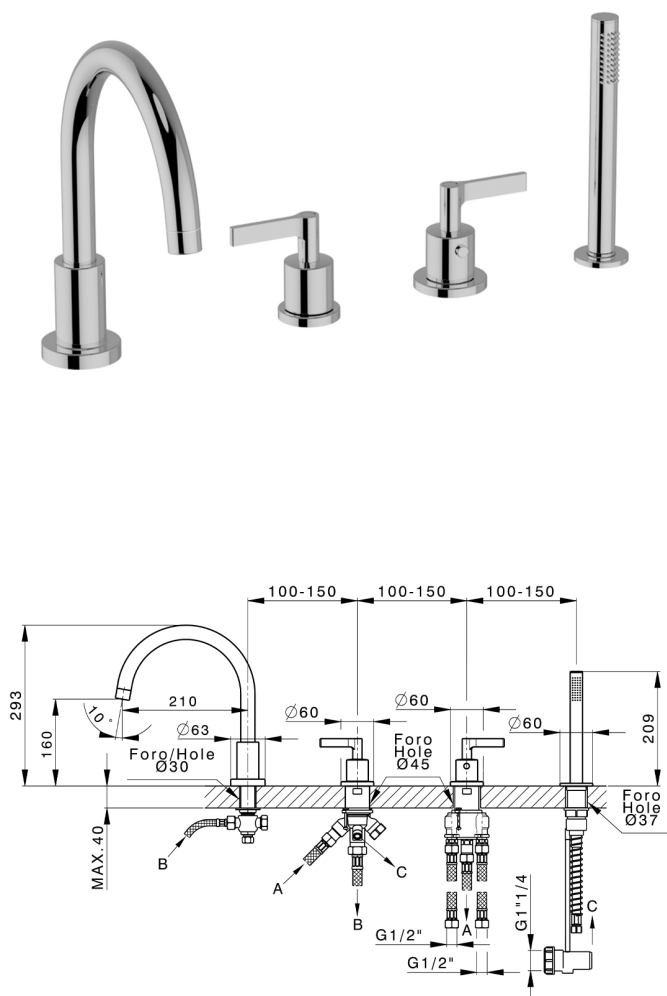

## Borde bañera termostático 4 agujeros GRACE\_GLT76010

MODELO **GLT76010**

Borde bañera termostático 4 agujeros, desviador 2 salidas, duchita una función Ø 22,5 mm de Latón, flexible extraíble 150 cm

ACABADOS DISPONIBLES

-  **21** 21 Cromo
-  **2F** 2F Niquel Cepillado
-  **2W** 2W Oro Cepillado
-  **5H** 5H Dark Brass Brushed
-  **5L** 5L Brushed Black Titanium
-  **6T** 6T Cromo/Negro Mate

CARACTERÍSTICAS

Recambio Cartucho **24.04A.PP**