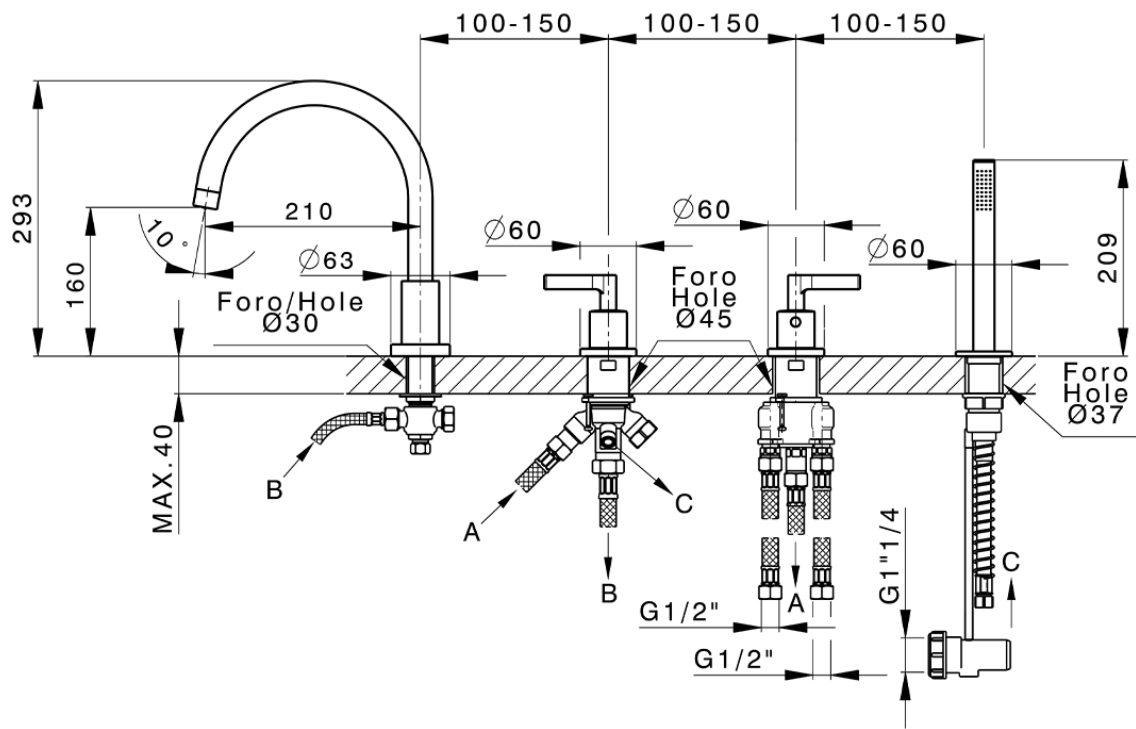

**Borde bañera termostático 4 agujeros GRACE\_GLT76010**

GLT76010

<https://es.cisal.it/borde-banera-termostatico-4-agujeros-grace-glt76010>

2026-04-29