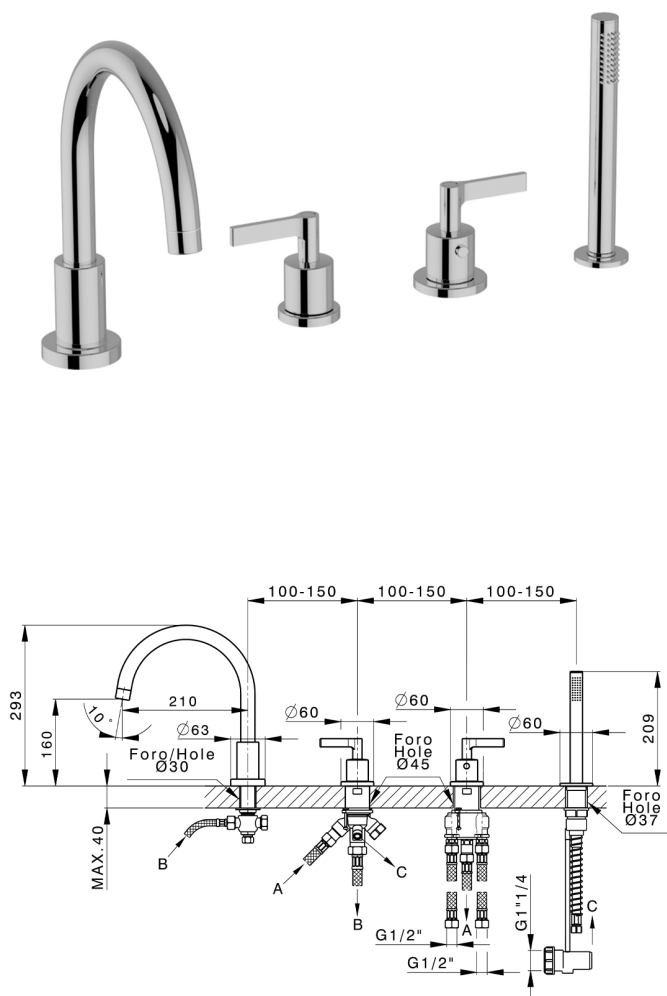

Borde bañera termostático 4 agujeros GRACE_GLT76010

MODELO **GLT76010**

Borde bañera termostático 4 agujeros, desviador 2 salidas, duchita una función Ø 22,5 mm de Latón, flexible extraíble 150 cm

ACABADOS DISPONIBLES

-  **21** 21 Cromo
-  **2F** 2F Niquel Cepillado
-  **2W** 2W Oro Cepillado
-  **5H** 5H Dark Brass Brushed
-  **5L** 5L Brushed Black Titanium
-  **6T** 6T Cromo/Negro Mate

CARACTERÍSTICAS

Recambio Cartucho **24.04A.PP**