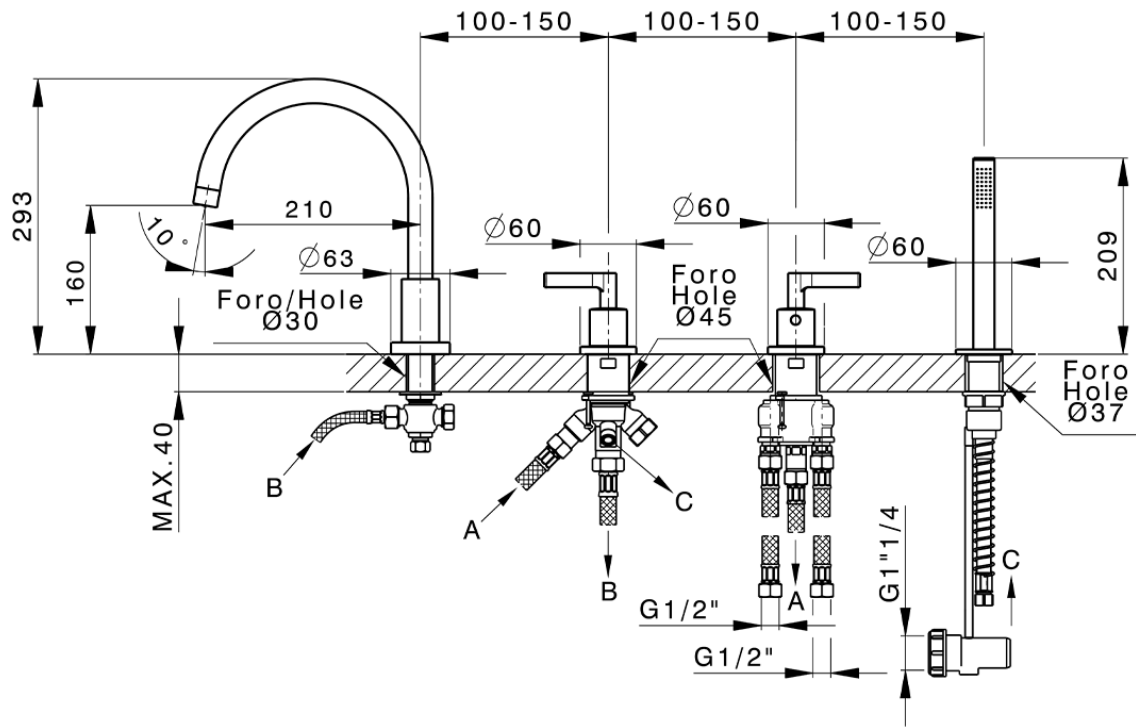

**Borde bañera termostático 4 agujeros GRACE\_GLT76010**

GLT76010

<https://es.cisal.it/borde-banera-termostatico-4-agujeros-grace-glt76010>

2026-06-14