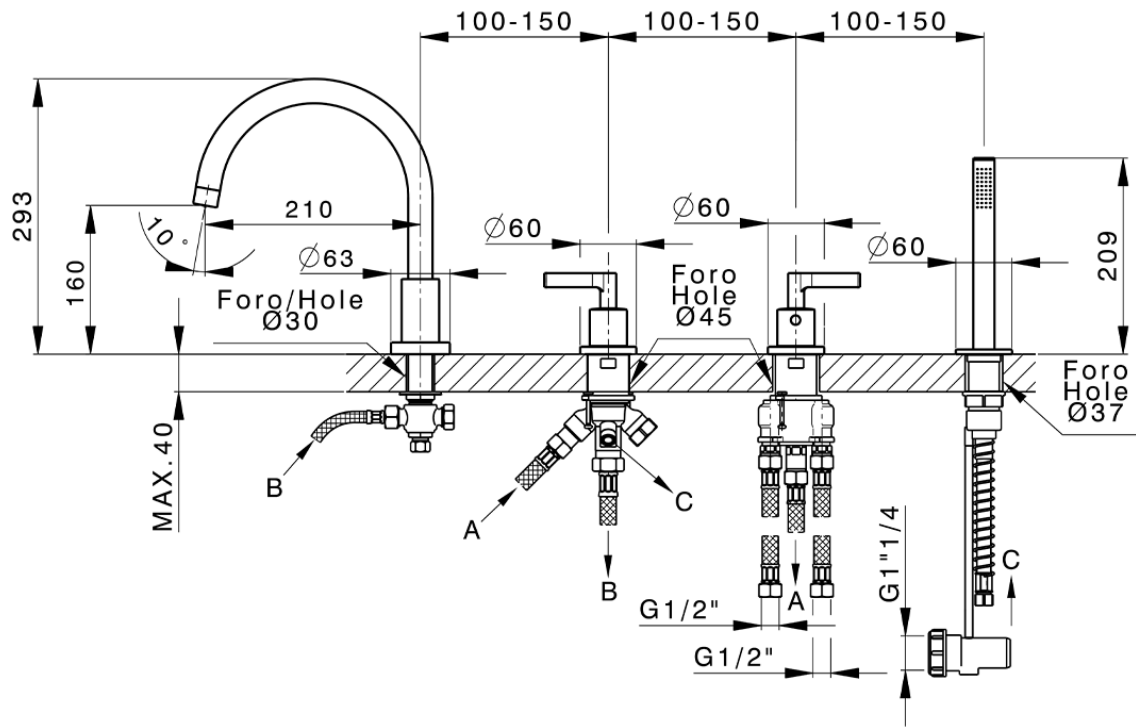

Borde bañera termostático 4 agujeros GRACE_GLT76010

GLT76010

<https://es.cisal.it/borde-banera-termostatico-4-agujeros-grace-glt76010>

2026-04-29