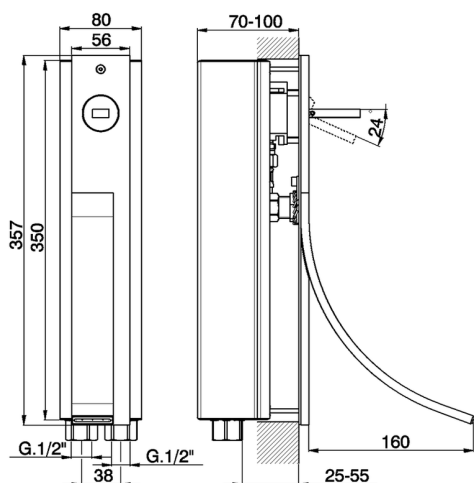

## Lavabo monomando de pared vertical WAVE\_WA003511

MODELO **WA003511**

Lavabo monomando de pared vertical, comprensivo de parte empotrada

ACABADOS DISPONIBLES

-  **21** 21 Cromo
-  **2F** 2F Niquel Cepillado
-  **2Q** 2Q Black Titanium

CARACTERÍSTICAS

Recambio Cartucho **ZZ93197000**

**Cartucho monocomando Joystick 38 mm**

2026-05-02