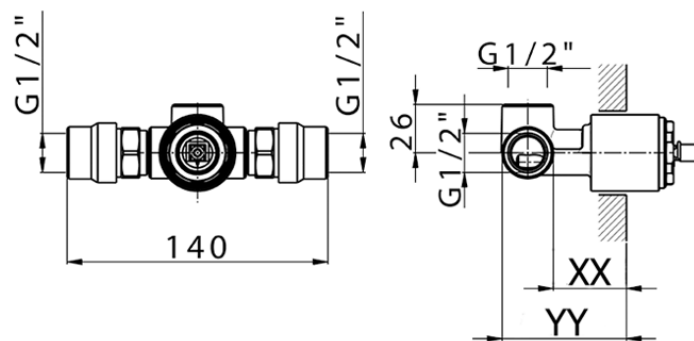

Parte externa monomando ducha empotrada SMOOTH X32_X3003000

X3003000

<https://es.cisal.it/parte-externa-monomando-ducha-empotrada-smooth-x32x3003000>

Piastra/Plate/Plaque/Platte/Placa

2-3mm: XX 27-47 YY 54-74

10mm: XX 16-40 YY 43-68

ZA005301

<https://es.cisal.it/parte-empotrada-monomando-ducha-empotradoza005301>

Piastra/Plate/Plaque/Platte/Placa

2-3mm: XX 27-47 YY 54-74

10mm: XX 16-40 YY 43-68

ZA005300

<https://es.cisal.it/parte-empotrada-monomando-ducha-empotradoza005300>