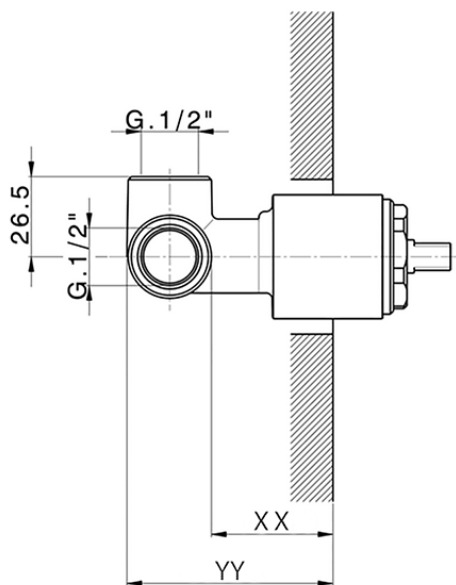

Parte externa monomando ducha empotrada SMOOTH X32_X3003000

X3003000

<https://es.cisal.it/parte-externa-monomando-ducha-empotrada-smooth-x32x3003000>

Piastra/Plate/Plaque/Platte/Placa

2-3mm: XX 27-47 YY 54-74

10mm: XX 16-40 YY 43-68

ZA005301

<https://es.cisal.it/parte-empotrada-monomando-ducha-empotradoza005301>

Piastra/Plate/Plaque/Platte/Placa

2-3mm: XX 27-47 YY 54-74

10mm: XX 16-40 YY 43-68

ZA005300

<https://es.cisal.it/parte-empotrada-monomando-ducha-empotradoza005300>