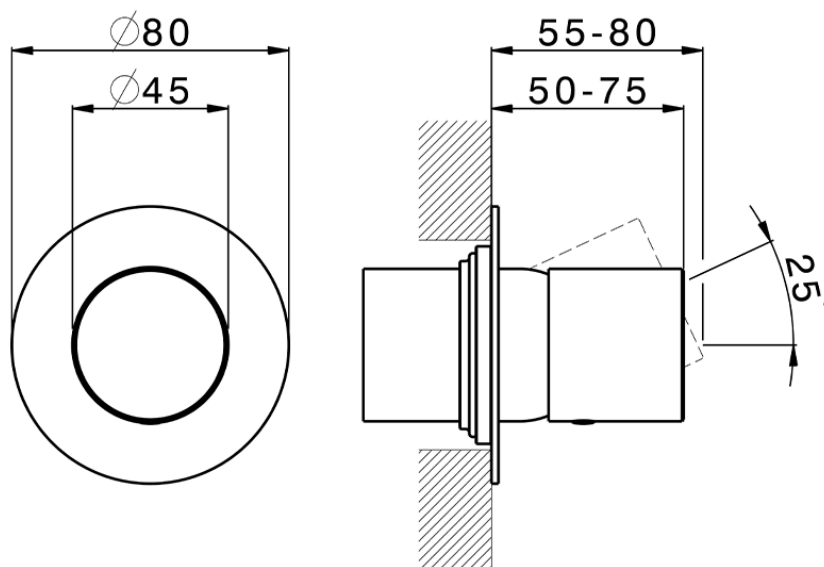

Parte externa monomando ducha empotrada SMOOTH X32_X3003000

X3003000

<https://es.cisal.it/parte-externa-monomando-ducha-empotrada-smooth-x32x3003000>

Piastra/Plate/Plaque/Platte/Placa

2-3mm: XX 27-47 YY 54-74

10mm: XX 16-40 YY 43-68

ZA005301

<https://es.cisal.it/parte-empotrada-monomando-ducha-empotradoza005301>

Piastra/Plate/Plaque/Platte/Placa

2-3mm: XX 27-47 YY 54-74

10mm: XX 16-40 YY 43-68

ZA005300

<https://es.cisal.it/parte-empotrada-monomando-ducha-empotradoza005300>