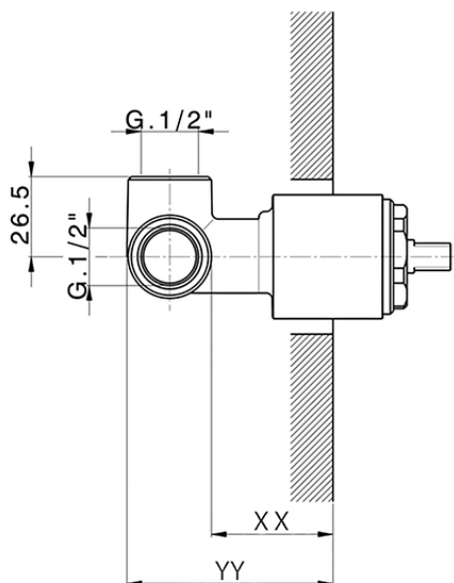

Parte esterna monomando ducha empotrada SMOOTH X32_X3003000

X3003000

<https://es.cisal.it/parte-externa-monomando-ducha-empotrada-smooth-x32x3003000>

Piastra/Plate/Plaque/Platte/Placa

2-3mm: XX 27-47 YY 54-74

10mm: XX 16-40 YY 43-68

ZA005301

<https://es.cisal.it/parte-empotrada-monomando-ducha-empotradoza005301>

Piastra/Plate/Plaque/Platte/Placa

2-3mm: XX 27-47 YY 54-74

10mm: XX 16-40 YY 43-68

ZA005300

<https://es.cisal.it/parte-empotrada-monomando-ducha-empotradoza005300>