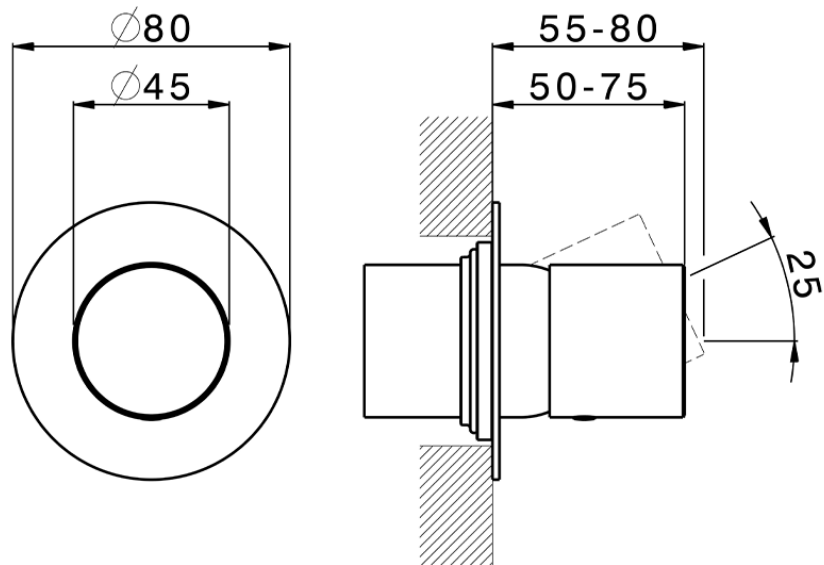

Parte esterna monomando ducha empotrada SMOOTH X32_X3003000

X3003000

<https://es.cisal.it/parte-externa-monomando-ducha-empotrada-smooth-x32x3003000>

Piastra/Plate/Plaque/Platte/Placa

2-3mm: XX 27-47 YY 54-74

10mm: XX 16-40 YY 43-68

ZA005301

<https://es.cisal.it/parte-empotrada-monomando-ducha-empotradoza005301>

Piastra/Plate/Plaque/Platte/Placa

2-3mm: XX 27-47 YY 54-74

10mm: XX 16-40 YY 43-68

ZA005300

<https://es.cisal.it/parte-empotrada-monomando-ducha-empotradoza005300>