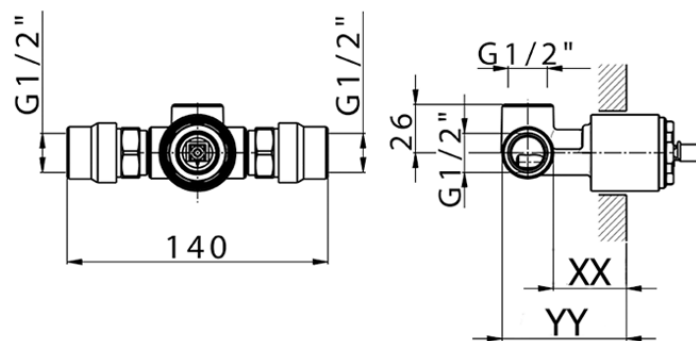

Parte esterna monomando ducha empotrada SMOOTH X32_X3003000

X3003000

<https://es.cisal.it/parte-externa-monomando-ducha-empotrada-smooth-x32x3003000>

Piastra/Plate/Plaque/Platte/Placa

2-3mm: XX 27-47 YY 54-74

10mm: XX 16-40 YY 43-68

ZA005301

<https://es.cisal.it/parte-empotrada-monomando-ducha-empotradoza005301>

Piastra/Plate/Plaque/Platte/Placa

2-3mm: XX 27-47 YY 54-74

10mm: XX 16-40 YY 43-68

ZA005300

<https://es.cisal.it/parte-empotrada-monomando-ducha-empotradoza005300>