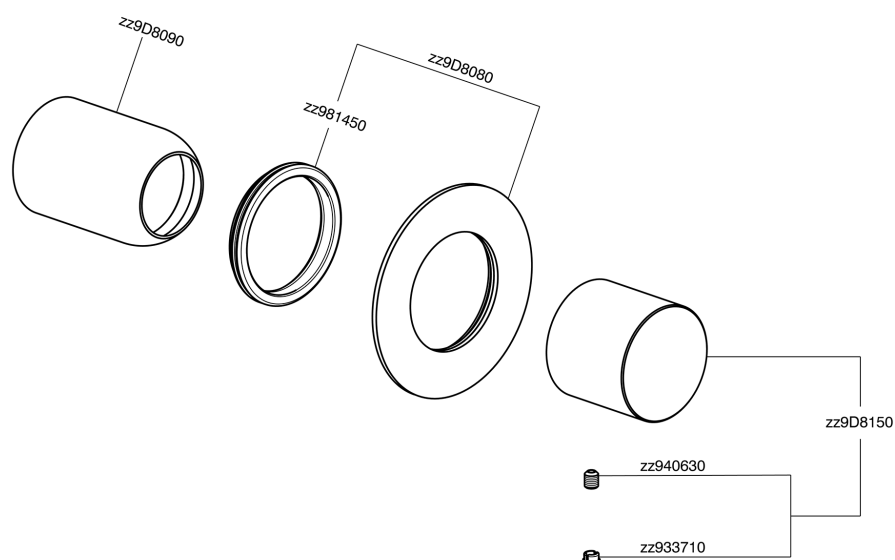

## Parte esterna monomando ducha empotrada SMOOTH X32\_X3003000

X3003000

<https://es.cisal.it/parte-externa-monomando-ducha-empotrada-smooth-x32x3003000>

## Parte empotrada monomando ducha EMPOTRADO\_ZA005301

ZA005301

<https://es.cisal.it/parte-empotrada-monomando-ducha-empotradoza005301>

## Parte empotrada monomando ducha EMPOTRADO\_ZA005300

ZA005300

<https://es.cisal.it/parte-empotrada-monomando-ducha-empotradoza005300>

2024-09-16