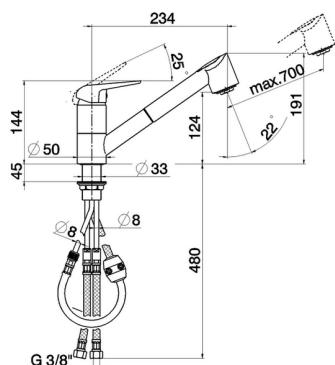

## Fregadero monomando ducha extraíble KITCHEN\_PO002570

MODELO **PO002570**

Fregadero monomando ducha extraíble, caño giratorio, duchita 2 funciones, flexible nylon 150 cm

ACABADOS DISPONIBLES

CARACTERÍSTICAS

Recambio Cartucho **ZZ95629000**

**Cartucho Monomando 40 mm**

### EcoStop

La función EcoStop limita el caudal del agua aproximadamente el 50% de la salida máxima con una leve resistencia en la maneta. Basta con empujar ligeramente más allá de la mitad del tope sólo cuando se requiera la salida máxima de agua. Esto permitirá ahorrar hasta un 50% de agua.