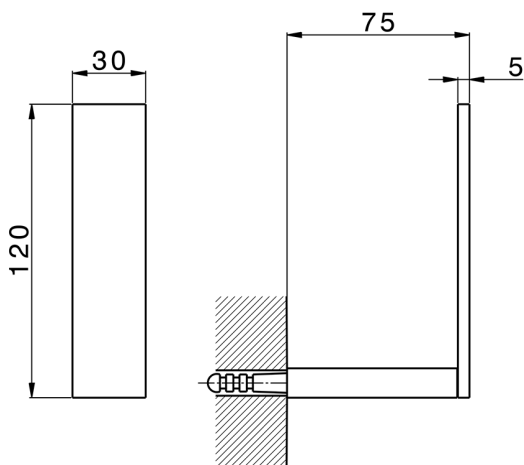

Porta rolo de recambio ACCESORIOS BAÑO_QU090410

MODELO **QU090410**

Porta rolo de recambio

ACABADOS DISPONIBLES

- **21** 21 Cromo
- **2B** 2B Niquel Brillo
- **2F** 2F Niquel Cepillado
- **2Q** 2Q Black Titanium
- **40** 40 Negro Mate
- **4Q** 4Q Blanco Mate

CARACTERÍSTICAS

2024-12-04